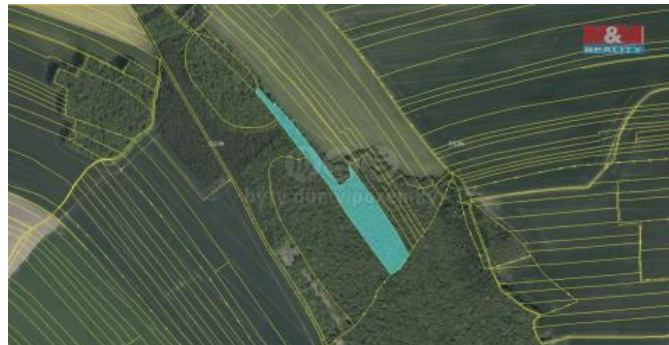

K prodeji, pozemky - les

íslo inzerátu (ID): 4277959 Datum vydání: 28.09.2024

Cena za nemovitost:

832 398 K

Lokalita:

Jičín

Prodej souboru lesních pozemků v katastru obce Vrbice, katastrální území Vrbice nad Cidlinou. Celková plocha této pozemkové jednotky dohromady 23 406 m². Nachází se zde listnatý les, především duby, ve stáří cca 80 let, se zásobou cca 350 m³. Zajímavá investiční příležitost.

ID inzerátu ESO:	4277959
Inzerát aktualizován:	28.09.2024
Inzerát vydán:	16.09.2024
ID zakázky v RK:	900884431
Stav:	Dobrý
Vlastnictví:	Osobní
Plocha pozemku:	23406 m ²
Kód zakázky:	884431

KONTAKTNÍ ÚDAJE: