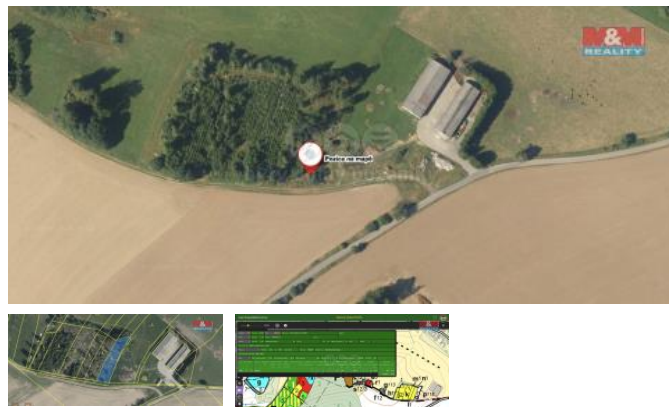

K prodeji, pozemky - les

íslo inzerátu (ID): 4277196 Datum vydání: 24.10.2024

Cena za nemovitost:

149 000 K

Lokalita:

Pelh ímov

Nabízíme k prodeji lesní pozemek om e 1201 m², situovaný v katastrálním území Kamenice nad Lipou. Tento malebný pozemek je ideální pro milovníky p írody a ticha, nachází se na samot s doslova kouzelným prost edím. P ístup k lesu je zajišt n po nezpevn né cest . Lesní porost se skládá p evážn z nálet a je vhodný k zalesn ní. Pro bližší informace, í domluvu prohlídky, nás prosím kontaktujte. Nenechte si ujít tuto jedine nou p íležitost k investici do p írody.

ID inzerátu ESO:	4277196
Inzerát aktualizován:	24.10.2024
Inzerát vydán:	12.09.2024
ID zakázky v RK:	900882763
Stav:	Dobrý
Vlastnictví:	Osobní
Plocha pozemku:	1201 m ²
Kód zakázky:	882763

KONTAKTNÍ ÚDAJE: