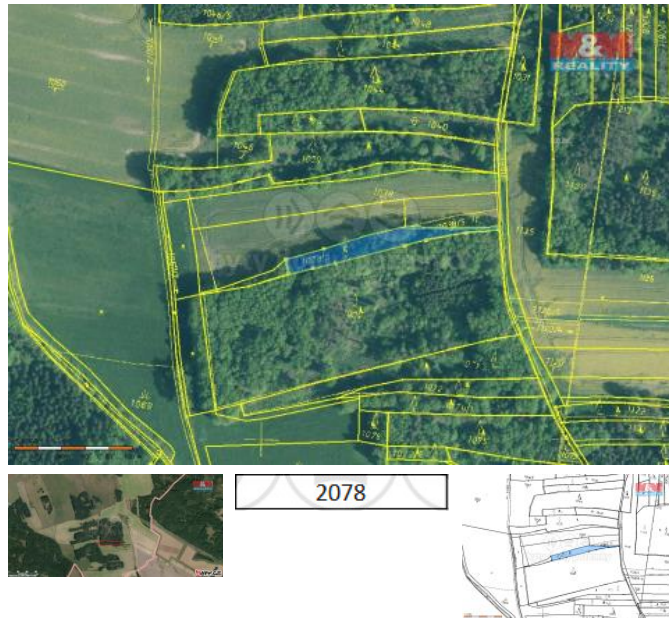

K prodeji, pozemky - les

íslo inzerátu (ID): 4277183 Datum vydání: 24.10.2024

Cena za nemovitost:

67 000 K

Lokalita:
Písek

Prodej lesního pozemku o výměře 2078 m². Jedná se o jedno číslo parcelní. Na pozemku se nachází různé druhy porostů různého stáří. Konkrétní skladba lesa na dotaz u makléře. V případě koupě dalších pozemků v této lokalitě možno jednat o ceně.

ID inzerátu ESO:	4277183
Inzerát aktualizován:	24.10.2024
Inzerát vydán:	12.09.2024
ID zakázky v RK:	900882851
Stav:	Dobrý
Vlastnictví:	Osobní
Plocha pozemku:	2078 m ²
Kód zakázky:	882851

KONTAKTNÍ ÚDAJE: