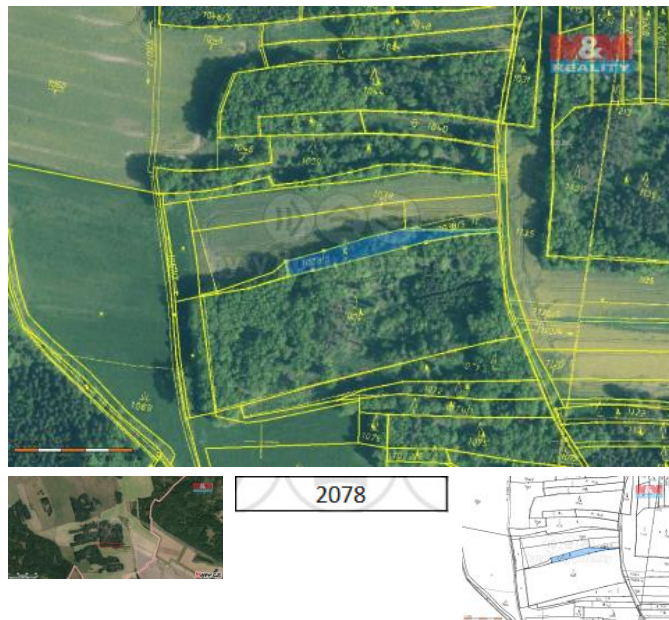

K prodeji, pozemky - les

íslo inzerátu (ID): 4277183 Datum vydání: 03.03.2025

Cena za nemovitost:

67 000 K

Lokalita:
Písek

Prodej lesního pozemku o výměře 2078 m². Jedná se o jedno číslo parcelní. Na pozemku se nachází různé druhy porostů různého stáří. Konkrétní skladba lesa na dotaz u makléře. V případě koupě dalších pozemků v této lokalitě možno jednat o ceně.

ID inzerátu ESO:	4277183
Inzerát aktualizován:	03.03.2025
Inzerát vydán:	12.09.2024
ID zakázky v RK:	900882851
Stav:	Dobrý
Vlastnictví:	Osobní
Plocha pozemku:	2078 m ²
Kód zakázky:	882851

KONTAKTNÍ ÚDAJE: