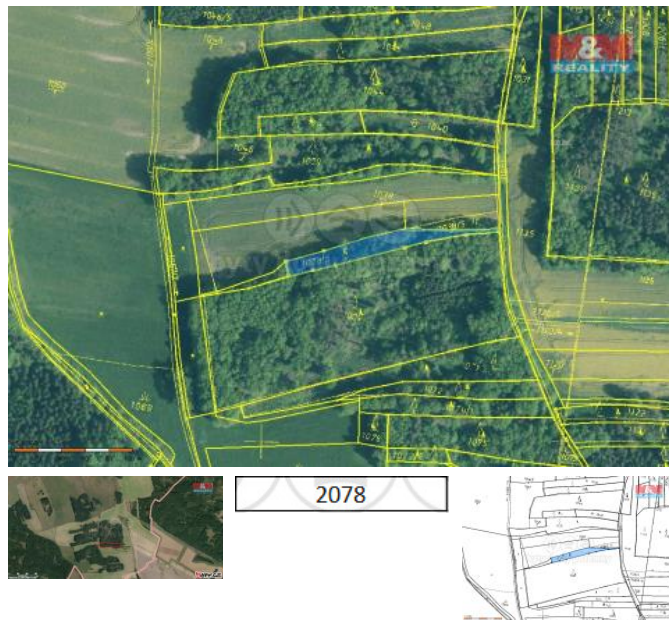

K prodeji, pozemky - les

íslo inzerátu (ID): 4277183 Datum vydání: 28.11.2024

Cena za nemovitost:

67 000 K

Lokalita:
Písek

Prodej lesního pozemku o výměře 2078 m². Jedná se o jedno číslo parcelní. Na pozemku se nachází různé druhy porostů různého stáří. Konkrétní skladba lesa na dotaz u makléře. V případě koupě dalších pozemků v této lokalitě možno jednat o ceně.

ID inzerátu ESO:	4277183
Inzerát aktualizován:	28.11.2024
Inzerát vydán:	12.09.2024
ID zakázky v RK:	900882851
Stav:	Dobrý
Vlastnictví:	Osobní
Plocha pozemku:	2078 m ²
Kód zakázky:	882851

KONTAKTNÍ ÚDAJE: