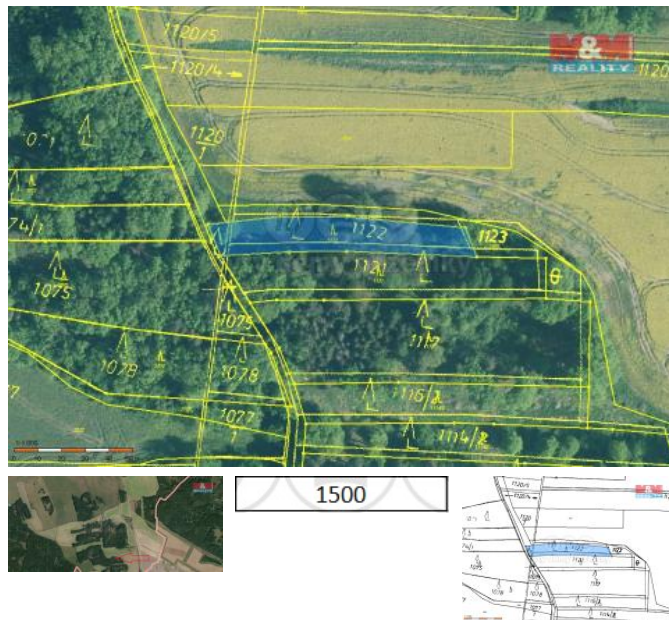

## K prodeji, pozemky - les

íslo inzerátu (ID): 4277179 Datum vydání: 05.12.2024

Cena za nemovitost:

**57 000 K**

Lokalita:  
**Písek**

Prodej lesního pozemku o výměře 1500 m<sup>2</sup>. Jedná se o jedno číslo parcelní. Na polovině výměry se nachází smrkový porost ve stáří 3 roky, na zbytku se nachází osika a dub ve stáří 50 let. V případě koupě dalších pozemků v této lokalitě možno jednat o ceně.

ID inzerátu ESO:	4277179
Inzerát aktualizován:	05.12.2024
Inzerát vydán:	12.09.2024
ID zakázky v RK:	900882852
Stav:	Dobrý
Vlastnictví:	Osobní
Plocha pozemku:	1500 m <sup>2</sup>
Kód zakázky:	882852