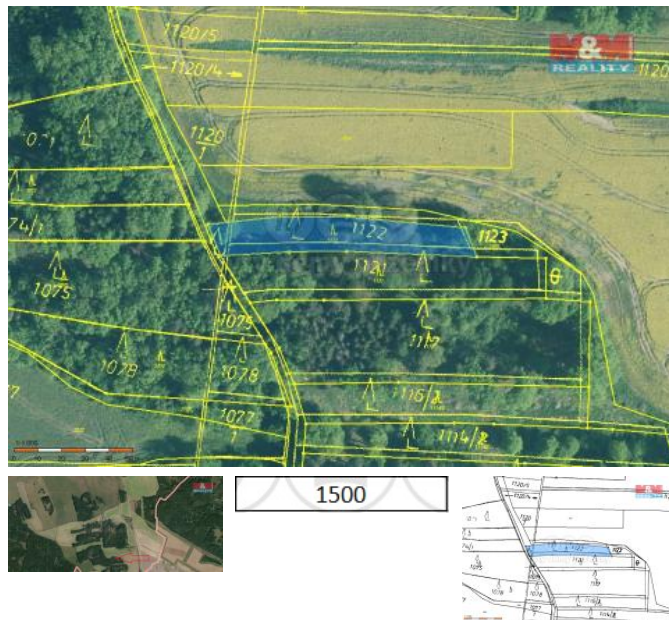

## K prodeji, pozemky - les

íslo inzerátu (ID): 4277179 Datum vydání: 24.10.2024

Cena za nemovitost:

**57 000 K**

Lokalita:  
**Písek**

Prodej lesního pozemku o výměře 1500 m<sup>2</sup>. Jedná se o jedno číslo parcelní. Na polovině výměry se nachází smrkový porost ve stáří 3 roky, na zbytku se nachází osika a dub ve stáří 50 let. V případě koupě dalších pozemků v této lokalitě možno jednat o ceně.

ID inzerátu ESO:	4277179
Inzerát aktualizován:	24.10.2024
Inzerát vydán:	12.09.2024
ID zakázky v RK:	900882852
Stav:	Dobrý
Vlastnictví:	Osobní
Plocha pozemku:	1500 m <sup>2</sup>
Kód zakázky:	882852