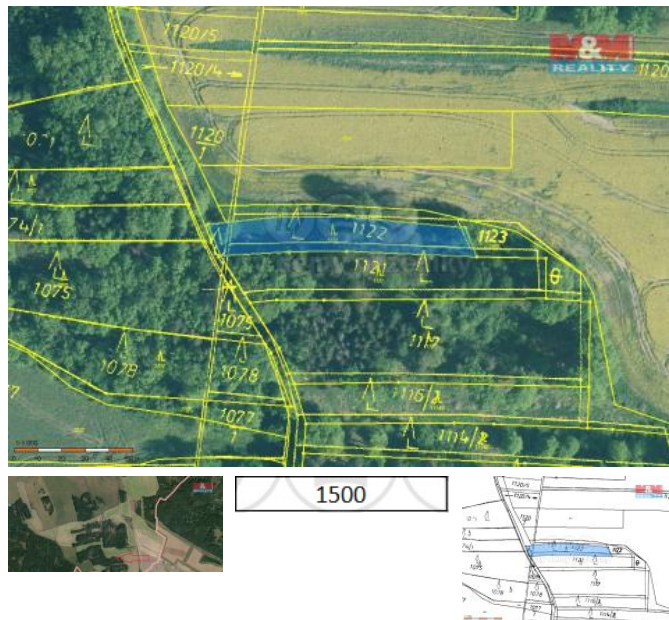

K prodeji, pozemky - les

íslo inzerátu (ID): 4277179 Datum vydání: 05.12.2024

Cena za nemovitost:

57 000 K

Lokalita:
Písek

Prodej lesního pozemku o výměře 1500 m². Jedná se o jedno číslo parcelní. Na polovině výměry se nachází smrkový porost ve stáří 3 roky, na zbytku se nachází osika a dub ve stáří 50 let. V případě koupě dalších pozemků v této lokalitě možno jednat o ceně.

ID inzerátu ESO:	4277179
Inzerát aktualizován:	05.12.2024
Inzerát vydán:	12.09.2024
ID zakázky v RK:	900882852
Stav:	Dobrý
Vlastnictví:	Osobní
Plocha pozemku:	1500 m ²
Kód zakázky:	882852

KONTAKTNÍ ÚDAJE: