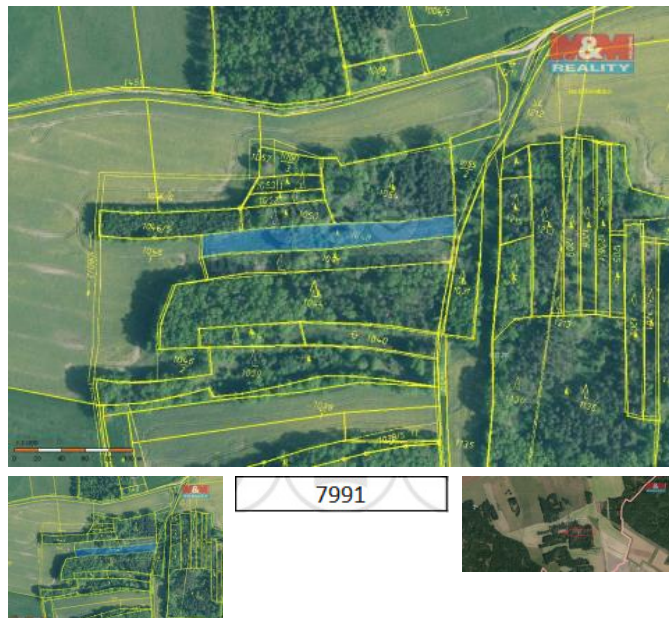

K prodeji, pozemky - les

íslo inzerátu (ID): 4277173 Datum vydání: 28.11.2024

Cena za nemovitost:

235 000 K

Lokalita:
Písek

Prodej dvou lesních pozemků které tvoří funkční celek. Na pozemcích se nachází různé druhy porostů různých stromů. Konkrétní skladba lesa na dotaz u makléře. V případě koupě dalších pozemků v této lokalitě možno jednat o ceně.

ID inzerátu ESO:	4277173
Inzerát aktualizován:	28.11.2024
Inzerát vydán:	12.09.2024
ID zakázky v RK:	900882854
Stav:	Dobrý
Vlastnictví:	Osobní
Plocha pozemku:	7991 m ²
Kód zakázky:	882854

KONTAKTNÍ ÚDAJE: