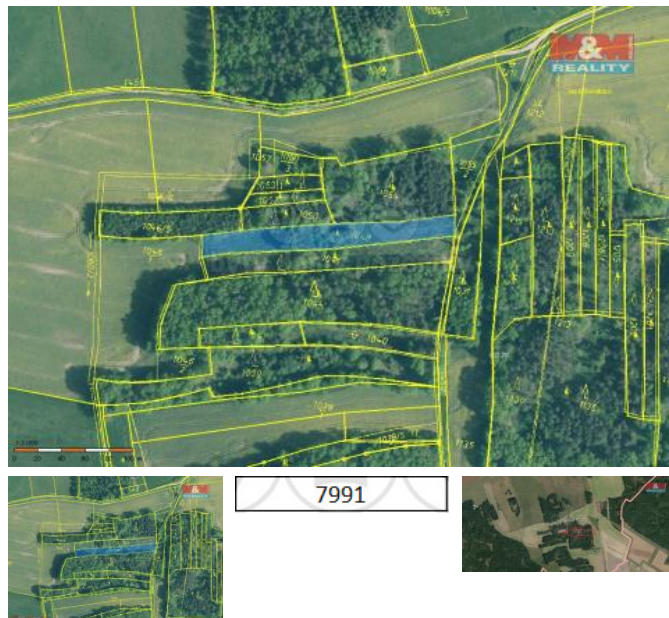

## K prodeji, pozemky - les

íslo inzerátu (ID): 4277173 Datum vydání: 24.10.2024

Cena za nemovitost:

**235 000 K**

Lokalita:  
**Písek**

Prodej dvou lesních pozemků které tvoří funkční celek. Na pozemcích se nachází různé druhy porostů různých stáří. Konkrétní skladba lesa na dotaz u makléře. V případě koupě dalších pozemků v této lokalitě možno jednat o ceně.

ID inzerátu ESO:	4277173
Inzerát aktualizován:	24.10.2024
Inzerát vydán:	12.09.2024
ID zakázky v RK:	900882854
Stav:	Dobrý
Vlastnictví:	Osobní
Plocha pozemku:	7991 m <sup>2</sup>
Kód zakázky:	882854