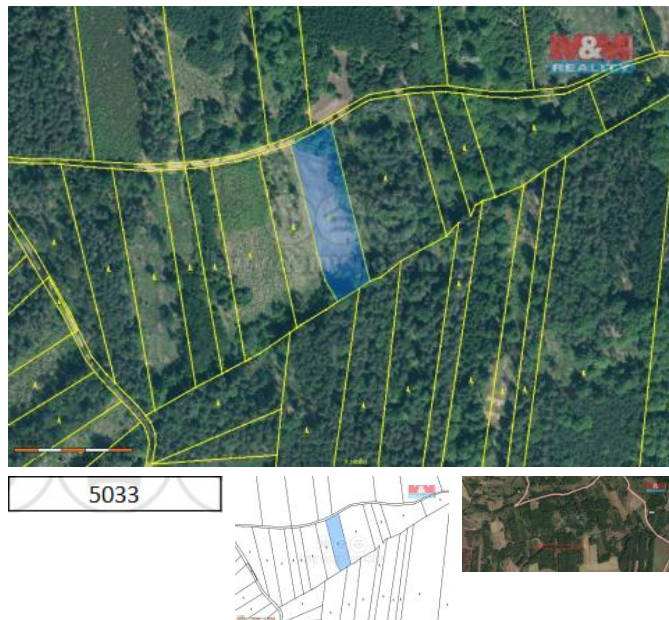

## K prodeji, pozemky - les

íslo inzerátu (ID): 4277168 Datum vydání: 03.03.2025

Cena za nemovitost:

**125 000 K**

Lokalita:  
**Písek**

Prodej lesního pozemku o výměře 5033 m<sup>2</sup>. Jedná se o jedno číslo parcelní. Na pozemku se nachází různé porosty ve stáří 2-80 let. Při koupi vícero pozemků v této lokalitě možno jednat o ceně. Více info v RK.

ID inzerátu ESO:	4277168
Inzerát aktualizován:	03.03.2025
Inzerát vydán:	12.09.2024
ID zakázky v RK:	900882911
Stav:	Dobrý
Vlastnictví:	Osobní
Plocha pozemku:	5033 m <sup>2</sup>
Kód zakázky:	882911