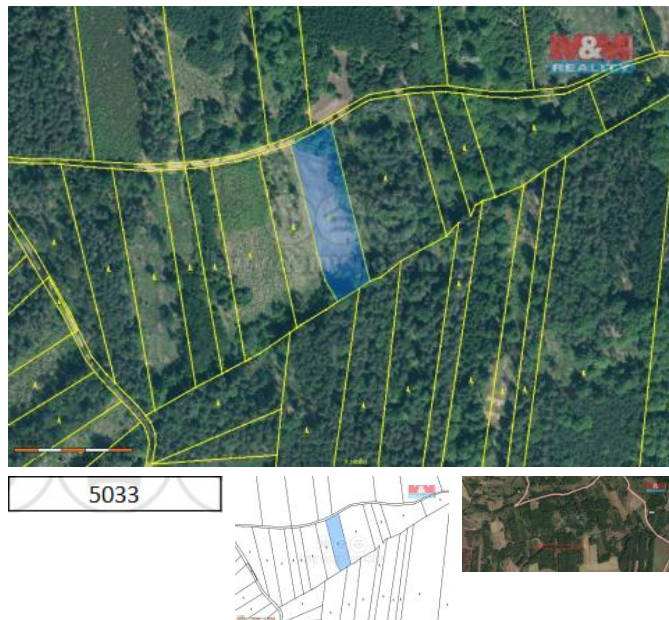

## K prodeji, pozemky - les

íslo inzerátu (ID): 4277168 Datum vydání: 24.10.2024

Cena za nemovitost:

**125 000 K**

Lokalita:  
**Písek**

Prodej lesního pozemku o výměře 5033 m<sup>2</sup>. Jedná se o jedno číslo parcelní. Na pozemku se nachází různé porosty ve stáří 2-80 let. Při koupi vícero pozemků v této lokalitě možno jednat o ceně. Více info v RK.

ID inzerátu ESO:	4277168
Inzerát aktualizován:	24.10.2024
Inzerát vydán:	12.09.2024
ID zakázky v RK:	900882911
Stav:	Dobrý
Vlastnictví:	Osobní
Plocha pozemku:	5033 m <sup>2</sup>
Kód zakázky:	882911