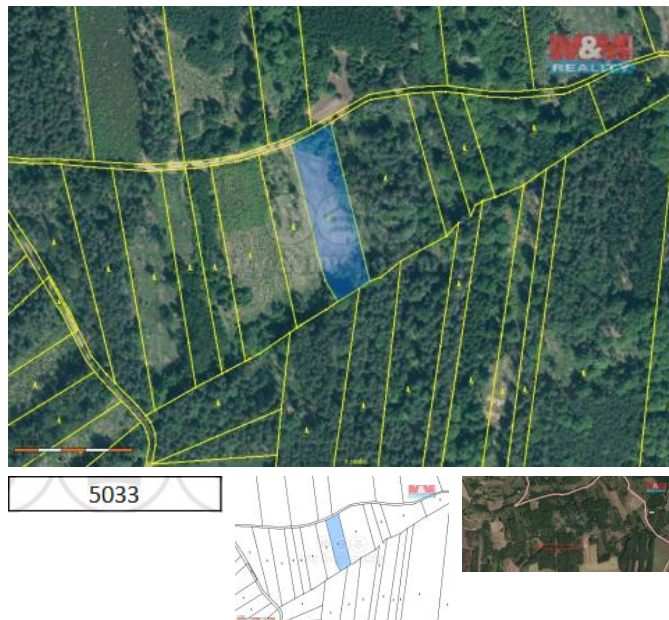

## K prodeji, pozemky - les

íslo inzerátu (ID): 4277168 Datum vydání: 28.11.2024

Cena za nemovitost:

**125 000 K**

Lokalita:  
**Písek**

Prodej lesního pozemku o výměře 5033 m<sup>2</sup>. Jedná se o jedno číslo parcelní. Na pozemku se nachází různé porosty ve stáří 2-80 let. Při koupi vícero pozemků v této lokalitě možno jednat o ceně. Více info v RK.

ID inzerátu ESO:	4277168
Inzerát aktualizován:	28.11.2024
Inzerát vydán:	12.09.2024
ID zakázky v RK:	900882911
Stav:	Dobrý
Vlastnictví:	Osobní
Plocha pozemku:	5033 m <sup>2</sup>
Kód zakázky:	882911