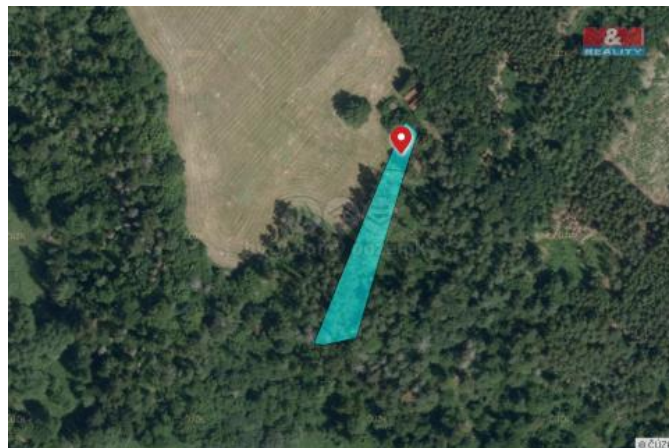

K prodeji, pozemky - les

íslo inzerátu (ID): 4276981 Datum vydání: 24.10.2024

Cena za nemovitost:

135 280 K

Lokalita:

Prostějov

Nabízíme k prodeji krásné lesy v katastrálním území Suchdol u Konice, na okraji malebné obce. Celková plocha pozemku činí 1816 m² a je ve velmi dobrém stavu. Tato oáza klidu je ideální pro milovníky přírody, kteří hledají únik od městského shonu. Lesy poskytují bohatou zásobu dřeva a možnost rekreačních aktivit, jako je například turistika, houbaření a pozorování divoké zvěře. Pozemek má skvělý potenciál i pro investory do nemovitostí hledající dlouhodobý zisk z růstu hodnoty lesních pozemků. Nepropáste tuto jedinou příležitost vlastnit kousek nádherné české přírody! Pro více informací nás neváhejte kontaktovat.

ID inzerátu ESO:	4276981
Inzerát aktualizován:	24.10.2024
Inzerát vydán:	12.09.2024
ID zakázky v RK:	900884584
Stav:	Velmi dobrý
Vlastnictví:	Osobní
Plocha pozemku:	1816 m ²
Kód zakázky:	884584

KONTAKTNÍ ÚDAJE: