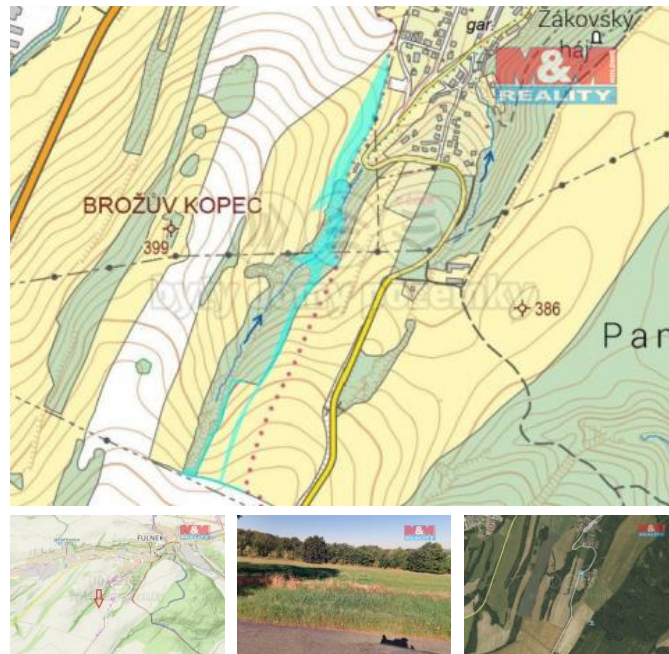

K prodeji, pozemky - les

íslo inzerátu (ID): 4275880 Datum vydání: 05.12.2024

Cena za nemovitost:

431 325 K

Lokalita:
Nový Jičín

Nabízíme Vám k prodeji soubor pozemků v katastrálním území Jerlochovice o celkové výměře 17253 m². Jedná se o lesní pozemky (13321 m²) a ostatní plochu (3932 m²). Více informací Vám rádi poskytneme v realitní kanceláři.

ID inzerátu ESO:	4275880
Inzerát aktualizován:	05.12.2024
Inzerát vydán:	08.09.2024
ID zakázky v RK:	900883402
Stav:	Dobrý
Vlastnictví:	Osobní
Plocha pozemku:	17253 m ²
Kód zakázky:	883402

KONTAKTNÍ ÚDAJE: