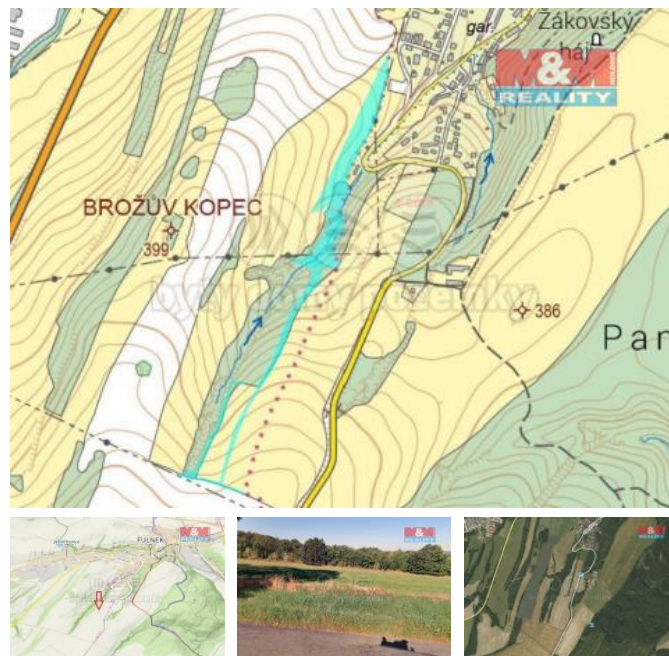

K prodeji, pozemky - les

íslo inzerátu (ID): 4275880 Datum vydání: 24.10.2024

Cena za nemovitost:

431 325 K

Lokalita:
Nový Jičín

Nabízíme Vám k prodeji soubor pozemků v katastrálním území Jerlochovice o celkové výměře 17253 m². Jedná se o lesní pozemky (13321 m²) a ostatní plochu (3932 m²). Více informací Vám rádi poskytneme v realitní kanceláři.

ID inzerátu ESO:	4275880
Inzerát aktualizován:	24.10.2024
Inzerát vydán:	08.09.2024
ID zakázky v RK:	900883402
Stav:	Dobrý
Vlastnictví:	Osobní
Plocha pozemku:	17253 m ²
Kód zakázky:	883402

KONTAKTNÍ ÚDAJE: