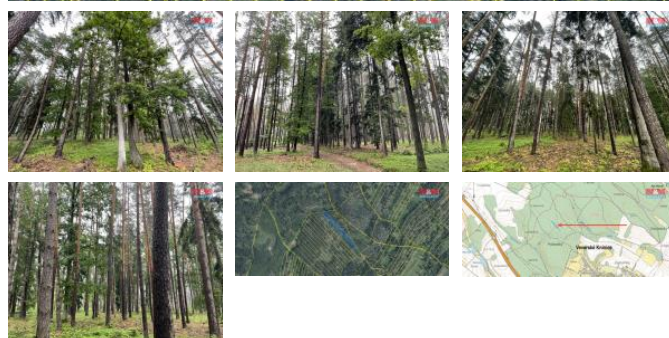

K prodeji, pozemky - les

íslo inzerátu (ID): 4271666 Datum vydání: 21.09.2024

Cena za nemovitost:

189 000 K

Lokalita:

Brno-venkov

Nabízíme Vám ke koupi lesní pozemek v katastrálním území Veverské Knínice o celkové ploše 4331 m². Pozemek se nachází na velmi krásném místě a přístup je zajištěn po lesní cestě. Na pozemku je 90 let starý porost, převážně borovice a smrky, se zásobou kolem 200 m³. Pro více informací a domluvení prohlídky neváhejte kontaktovat makléře.

ID inzerátu ESO:	4271666
Inzerát aktualizován:	21.09.2024
Inzerát vydán:	21.08.2024
ID zakázky v RK:	900882839
Stav:	Dobrý
Vlastnictví:	Osobní
Plocha pozemku:	4331 m²
Kód zakázky:	882839

KONTAKTNÍ ÚDAJE:

Petr Kubíček

Tel:

296 399 006

Email:

info@mmreality.cz

MaM reality holding,

a.s.

Tel:

800 100 446

Adresa:

Krakovská 1675/2, 11000

Praha - Nové Město

Web:

www.mmreality.cz