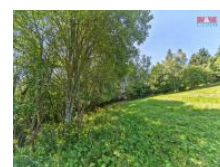

K prodeji, pozemky - les

íslo inzerátu (ID): 4270421 Datum vydání: 24.10.2024

Cena za nemovitost:

950 240 K

Lokalita:
Trutnov

Nabízíme k prodeji les a louku o společné rozloze 8560m² v malebném katastrálním území Dolní Malá Úpa. Tento prostorný les se nachází v klidné části obce, což z něj činí ideální místo pro milovníky přírody, houbaření a relaxaci.

Tento pozemek nabízí jedinečnou příležitost pro investici do přírody, vhodné také pro udržitelnou hospodářskou činnost. Lokalita je dobře dostupná a nabízí krásné výhledy a čistý horský vzduch. Prodává se i s příjezdovou cestou. Pro více informací nás neváhejte kontaktovat.

ID inzerátu ESO:	4270421
Inzerát aktualizován:	24.10.2024
Inzerát vydán:	16.08.2024
ID zakázky v RK:	900881190
Stav:	Dobrý
Vlastnictví:	Osobní
Plocha pozemku:	8560 m²
Kód zakázky:	881190