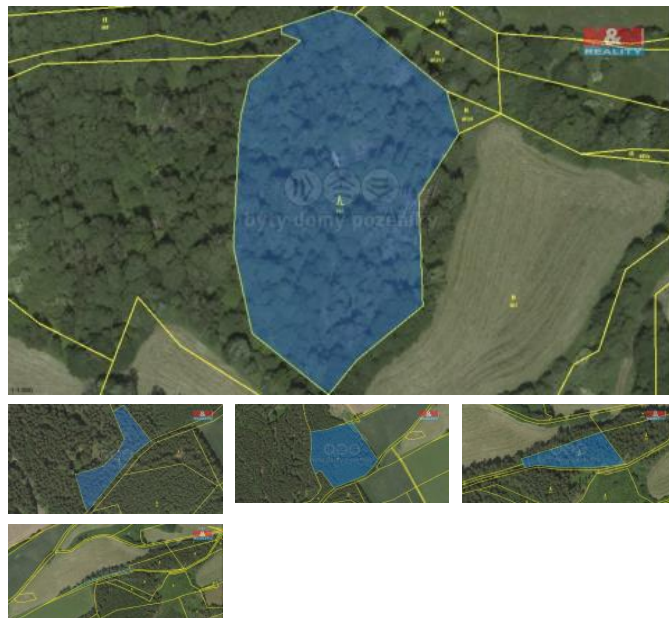

### Žár nad Sázavou

Nabízíme Vám ke koupi vzrostlý lesní pozemek o celkové ploše 38 344 m<sup>2</sup> v katastrálním území Borovnice u Jimramova. Tato výmra se skládá z 5 parcel. Jedná se o jedinečnou příležitost pro milovníky přírody, kteří chtějí mít svůj vlastní kus zeleně a oázu klidu. Les se nachází v příjemné, dobře dostupné lokalitě. Představuje nejen skvělou investici do budoucna, ale také ideální místo pro odpočinek a realizaci lesnických i rekreačních aktivit. V okolí se nabízí bohaté možnosti procházek a dalších volnočasových aktivit v přírodě. Nechte se okouzlit kouzlem vlastního lesa a staňte se jeho majitelem. Pro více informací a domluvení prohlídky neváhejte kontaktovat makléře.

ID inzerátu ESO:	4264518
Inzerát aktualizován:	29.07.2024
Inzerát vydán:	24.07.2024
ID zakázky v RK:	900863168
Stav:	Dobrý
Vlastnictví:	Osobní
Plocha pozemku:	38344 m <sup>2</sup>
Kód zakázky:	863168