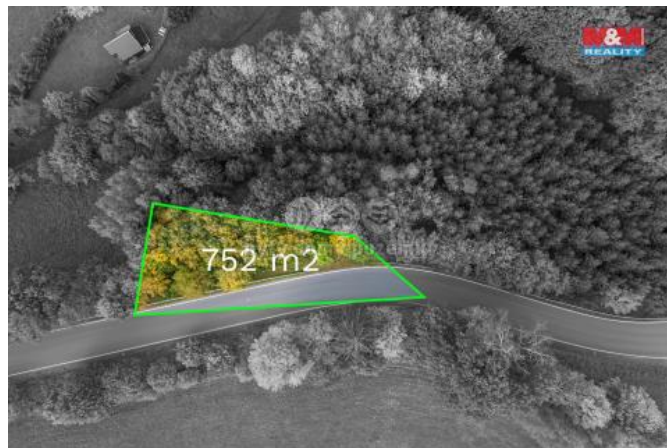

K prodeji, pozemky - les

íslo inzerátu (ID): 4263823 Datum vydání: 28.11.2024

Cena za nemovitost:

94 500 K

Lokalita:
Šumperk

Nabízíme Vám k prodeji lesní pozemek o celkové výměře 752 m² v obci Kosov. V územním plánu je pozemek vedený jako trvale travnatý porost. Dle lesní osnovy je stáří lesa 41 let a pozemek tvoří 100% javor klen. Zalesněný pozemek leží blízko hlavních dopravních spojů. Již v minulosti byl projevěn zájem o odkoupení části pozemku se silnicí ze strany odboru dopravy a je možné, že se takový zájem objeví i v budoucnu. Pro majitele je to taková příležitost k dobré investici. Inženýrské sítě jsou cca 50m od pozemku. Zavolejte a domluvte si prohlídku. S financováním nemovitosti Vám rádi pomohou naši specialisté.

ID inzerátu ESO:	4263823
Inzerát aktualizován:	28.11.2024
Inzerát vydán:	22.07.2024
ID zakázky v RK:	900879537
Stav:	Velmi dobrý
Vlastnictví:	Osobní
Plocha pozemku:	752 m ²
Kód zakázky:	879537

KONTAKTNÍ ÚDAJE: