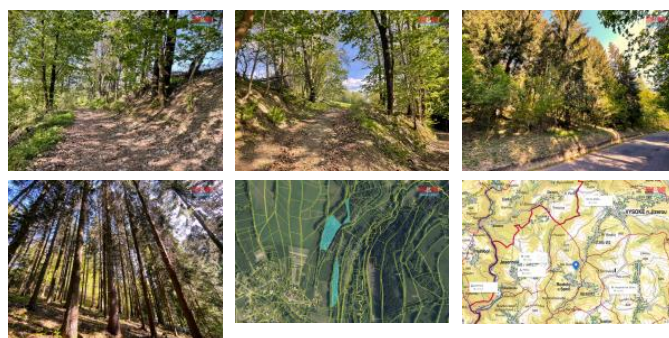

K prodeji, pozemky - les

íslo inzerátu (ID): 4263183 Datum vydání: 27.08.2024

Cena za nemovitost:

399 000 K

Lokalita:
Semily

Nabízíme vám ke koupi lesní pozemek v katastrálním území Roztoky u Semil o celkové ploše 16723 m². Tato vým ra se skládá ze sedmi na sebe navazujících parcel. P ístup na pozemek je zajišt n ze silnice a z horní ásti lesní cestou, která také navazuje na silnici. Na pozemku je starý porost p evážn smrku se zásobou kolem 380m³. Pro více informací nebo domluvení prohlídky neváhejte kontaktovat maklé e.

ID inzerátu ESO:	4263183
Inzerát aktualizován:	27.08.2024
Inzerát vydán:	18.07.2024
ID zakázky v RK:	900879462
Stav:	Dobrý
Vlastnictví:	Osobní
Plocha pozemku:	16723 m²
Kód zakázky:	879462

KONTAKTNÍ ÚDAJE:

Petr Kubí ek

Tel:

296 399 006

Email:

info@mmreality.cz

**MaM reality holding,
a.s.**

Tel:

800 100 446

Adresa:

**Krakovská 1675/2, 11000
Praha - Nové M sto**

Web:

www.mmreality.cz