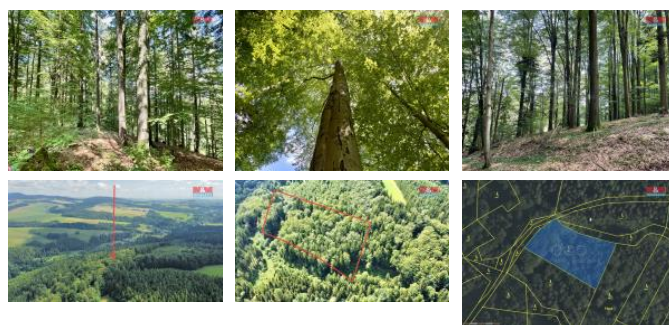

K prodeji, pozemky - les

íslo inzerátu (ID): 4261856 Datum vydání: 27.08.2024

Cena za nemovitost:

295 000 K

Lokalita:

Ústí nad Orlicí

Nabízíme k prodeji lesní pozemek o celkové ploše 5370 m².
Vým ru tvo í jedna parcela, les je mírn ve svahu. P evažující
d evina buk a smrk, stá í 80 let a více. P ístup je z obecní cesty.

ID inzerátu ESO:	4261856
Inzerát aktualizován:	27.08.2024
Inzerát vydán:	13.07.2024
ID zakázky v RK:	900879032
Stav:	Dobrý
Vlastnictví:	Osobní
Plocha pozemku:	5370 m ²
Kód zakázky:	879032

KONTAKTNÍ ÚDAJE: