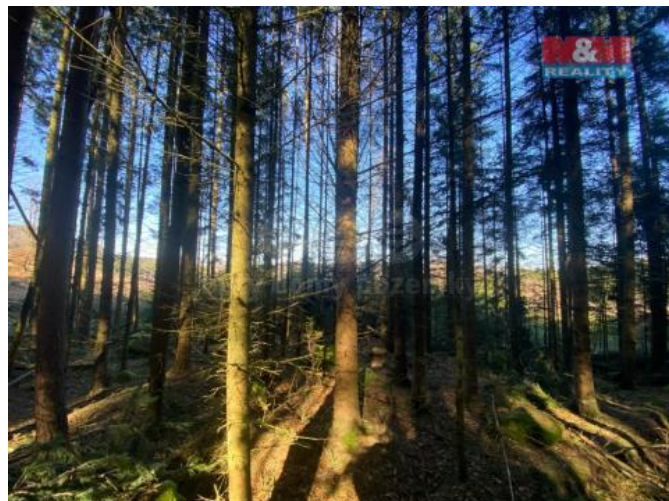

K prodeji, pozemky - les

íslo inzerátu (ID): 4258123 Datum vydání: 06.08.2024

Cena za nemovitost:

318 000 K

Lokalita:

Pelh ímov

Prodej lesního pozemku v katastrálním území K epiny, obec e ice, okr. Pelh ímov. Jedná se o pozemek o vým e 13.956 m². Pozemek se nachází na mírn až st edn svažitém terénu s p ístupem po t ech lesních cestách až k pozemku. Na ploše pozemku se nachází lesní porost smrku ve v ku 20 let a lesní porost smrku ve v ku 51 let.

ID inzerátu ESO:	4258123
Inzerát aktualizován:	06.08.2024
Inzerát vydán:	26.06.2024
ID zakázky v RK:	900877804
Stav:	Dobrý
Vlastnictví:	Osobní
Plocha pozemku:	13956 m²
Kód zakázky:	877804

KONTAKTNÍ ÚDAJE:

Karel Donát

Tel:

296 399 006

Email:

info@mmreality.cz

**MaM reality holding,
a.s.**

Tel:

800 100 446

Adresa:

Krakovská 1675/2, 11000

Praha - Nové M sto

Web:

www.mmreality.cz