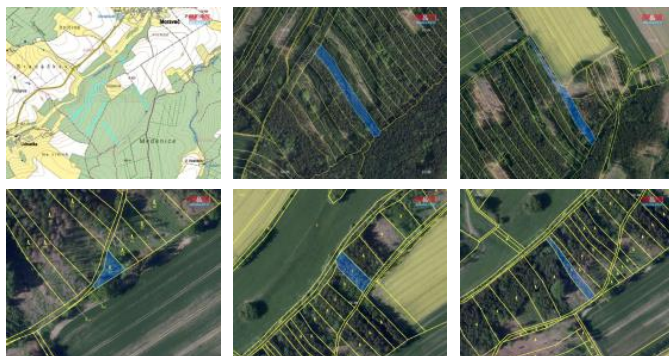

## K prodeji, pozemky - les

íslo inzerátu (ID): 4255080 Datum vydání: 06.08.2024

Cena za nemovitost:

**3 252 896 K**

Lokalita:

**Pelh imov**

Nabízíme k prodeji rozlehlý lesní pozemek o celkové výměře 98 528 m<sup>2</sup> (10 ha) nacházející se v malebné lokalitě Pelh imovska. Tento pozemek je rozdělen na několik parcel, které jsou v okruhu 1 km od sebe, což nabízí skvělou flexibilitu pro správu a využití lesa.

Specifikace a využití:

Holiny: 3,5 ha, vhodné k obnově a dalšímu zalesnění

Možnost těžby: Přibližně 1300 m<sup>3</sup> dřeva k okamžité těžbě

Stav porostu: Kvalitní tvrdoviny, mlaziny i kmenoviny.

Les je dobře přístupný a nabízí široké možnosti využití jak pro těžbu dřeva, tak pro dlouhodobou investici do lesního hospodářství.

Pro více informací nás neváhejte kontaktovat. Tento jedinečný pozemek je ideální příležitostí pro investory a lesníky.

ID inzerátu ESO:	4255080
Inzerát aktualizován:	06.08.2024
Inzerát vydán:	14.06.2024
ID zakázky v RK:	900876017
Stav:	Dobrý
Vlastnictví:	Osobní
Plocha pozemku:	98528 m <sup>2</sup>
Kód zakázky:	876017