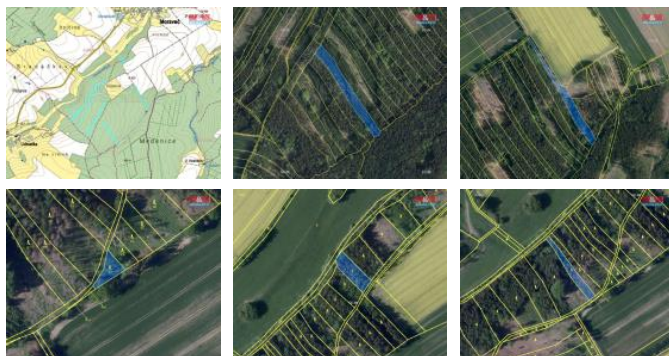

K prodeji, pozemky - les

íslo inzerátu (ID): 4255080 Datum vydání: 28.11.2024

Cena za nemovitost:

3 252 896 K

Lokalita:

Pelh imov

Nabízíme k prodeji rozlehlý lesní pozemek o celkové výměře 98 528 m² (10 ha) nacházející se v malebné lokalitě Pelh imovska. Tento pozemek je rozdělen na několik parcel, které jsou v okruhu 1 km od sebe, což nabízí skvělou flexibilitu pro správu a využití lesa.

Specifikace a využití:

Holiny: 3,5 ha, vhodné k obnově a dalšímu zalesnění

Možnost těžby: Přibližně 1300 m³ dřeva k okamžité těžbě

Stav porostu: Kvalitní tvrdoviny, mlaziny i kmenoviny.

Les je dobře přístupný a nabízí široké možnosti využití jak pro těžbu dřeva, tak pro dlouhodobou investici do lesního hospodářství.

Pro více informací nás neváhejte kontaktovat. Tento jedinečný pozemek je ideální příležitostí pro investory a lesníky.

ID inzerátu ESO:	4255080
Inzerát aktualizován:	28.11.2024
Inzerát vydán:	14.06.2024
ID zakázky v RK:	900876017
Stav:	Dobrý
Vlastnictví:	Osobní
Plocha pozemku:	98528 m ²
Kód zakázky:	876017