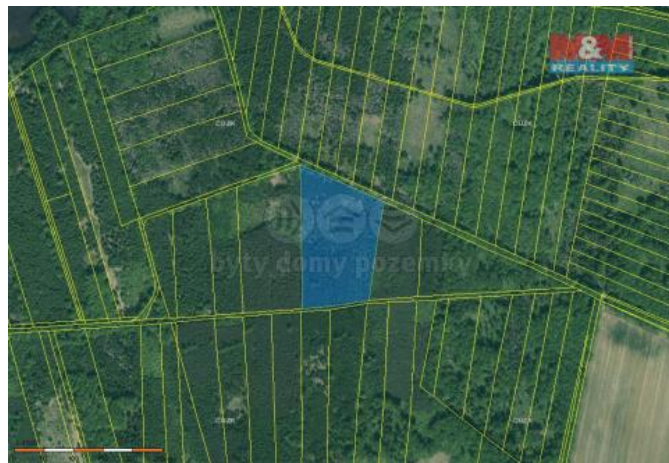

K prodeji, pozemky - les

íslo inzerátu (ID): 4254947 Datum vydání: 16.09.2024

Cena za nemovitost:

568 980 K

Lokalita:
eské Bud jovice

Prodej lesního pozemku v katastru obce B ehov. Celková plocha 26199m². Na pozemku se nachází cca 30ti letý porost smrku, borovice a b ízy v objemu cca 100m³. K pozemku lze p íjet i osobním automobilem. Zajímavá investice.

ID inzerátu ESO:	4254947
Inzerát aktualizován:	16.09.2024
Inzerát vydán:	14.06.2024
ID zakázky v RK:	900876609
Stav:	Velmi dobrý
Vlastnictví:	Osobní
Plocha pozemku:	26199 m ²
Kód zakázky:	876609

KONTAKTNÍ ÚDAJE: