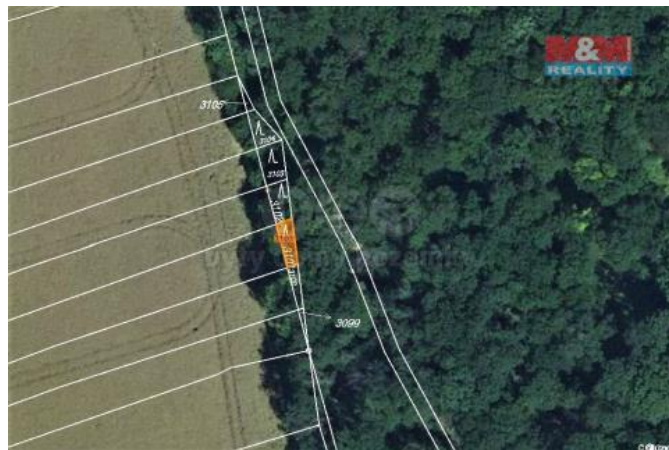

K prodeji, pozemky - les

íslo inzerátu (ID): 4251271 Datum vydání: 31.05.2024

Cena za nemovitost:

27 000 K

Lokalita:

Kroměž

Prodej pozemku o výměře 25 m² v katastru obce Zborovice. Jedná se o lesní pozemek, ležící na okraji obce.

ID inzerátu ESO:	4251271
Inzerát vydán:	31.05.2024
ID zakázky v RK:	900786820
Stav:	Velmi dobrý
Vlastnictví:	Osobní
Plocha pozemku:	25 m ²
Kód zakázky:	786820

KONTAKTNÍ ÚDAJE:

Ivana Sychrová

Tel:

296 399 006