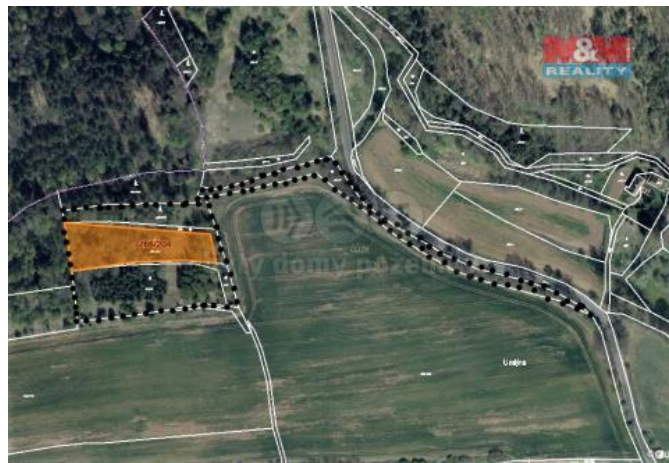

## K prodeji, pozemky - les

íslo inzerátu (ID): 4251151 Datum vydání: 31.05.2024

Cena za nemovitost:

**766 934 K**

Lokalita:  
**Louny**

Prodej pozemku o celkové výměře 13223 m<sup>2</sup> v katastru obce Němčice. Jedná se o 6 na sebe navazujících parcel lesa, leží v blízkosti zástavby a jsou dostupné z obecní komunikace.

ID inzerátu ESO:	4251151
Inzerát vydán:	31.05.2024
ID zakázky v RK:	900782228
Stav:	Dobrý
Vlastnictví:	Osobní
Plocha pozemku:	13223 m <sup>2</sup>
Kód zakázky:	782228