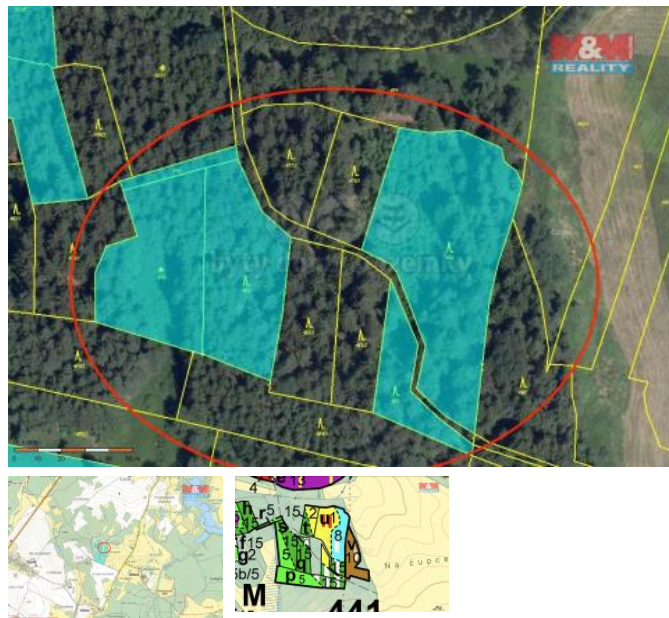

## K prodeji, pozemky - les

íslo inzerátu (ID): 4249866 Datum vydání: 28.11.2024

Cena za nemovitost:

**298 235 K**

Lokalita:  
**Chrudim**

Prodej souboru lesních pozemk v katastrálním území Studnice u Hlinska. Celková plocha pozemk je 11445 m<sup>2</sup>. P evážná ást porostu je smrk, borovice a b íza. Zajímavá investi ní p íležitost. Více informací u maklé e.

ID inzerátu ESO:	4249866
Inzerát aktualizován:	28.11.2024
Inzerát vydán:	28.05.2024
ID zakázky v RK:	900872401
Stav:	Dobrý
Vlastnictví:	Osobní
Plocha pozemku:	11445 m <sup>2</sup>
Kód zakázky:	872401