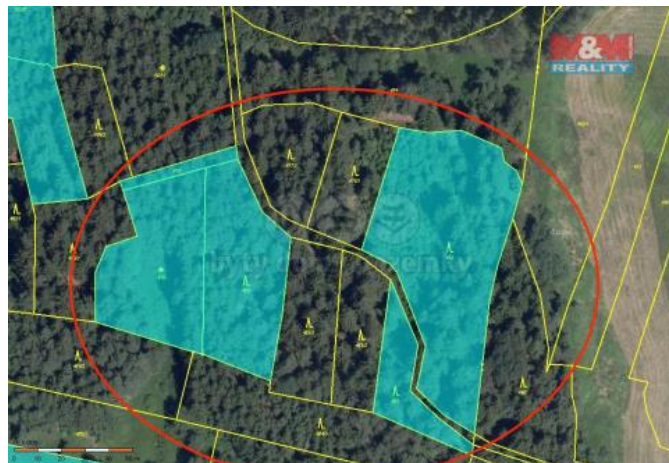

K prodeji, pozemky - les

íslo inzerátu (ID): 4249866 Datum vydání: 29.07.2024

Cena za nemovitost:

298 235 K

Lokalita:
Chrudim

Prodej souboru lesních pozemků v katastrálním území Studnice u Hlinska. Celková plocha pozemků je 11445 m². Pevná část porostu je smrk, borovice a bříza. Zajímavá investiční příležitost. Více informací u makléře.

ID inzerátu ESO:	4249866
Inzerát aktualizován:	29.07.2024
Inzerát vydán:	28.05.2024
ID zakázky v RK:	900872401
Stav:	Dobrý
Vlastnictví:	Osobní
Plocha pozemku:	11445 m ²
Kód zakázky:	872401

KONTAKTNÍ ÚDAJE: