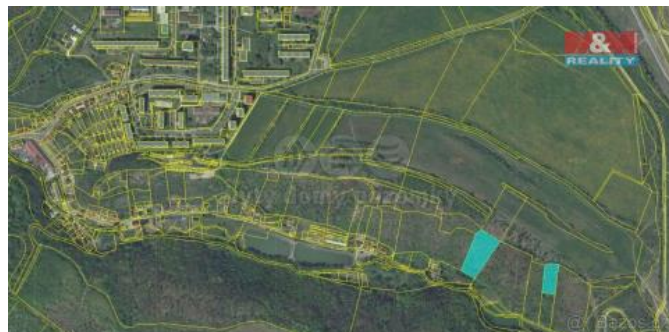

K prodeji, pozemky - les

íslo inzerátu (ID): 4249009 Datum vydání: 29.07.2024

Cena za nemovitost:

269 000 K

Lokalita:
Teplice

Nabízíme k prodeji dva lesní pozemky o celkové ploše 7458 m², nacházející se na okraji města Bílina, v katastru Bílina. Jedná se o lesy listnaté. Hlavní zastoupení je dub, akát a habr. Stáří lesu nad 100 let. Pozemek určený k plnění funkcí lesa. Pístitup po neuzpevněné komunikaci. Les se nachází vedle Pohádkového lesa. Vhodná investice. Pro více informací kontaktujte makléře. S financováním vám pomohou naši finanční poradci.

ID inzerátu ESO:	4249009
Inzerát aktualizován:	29.07.2024
Inzerát vydán:	26.05.2024
ID zakázky v RK:	900873671
Stav:	Dobrý
Vlastnictví:	Osobní
Plocha pozemku:	7458 m ²
Kód zakázky:	873671

KONTAKTNÍ ÚDAJE: