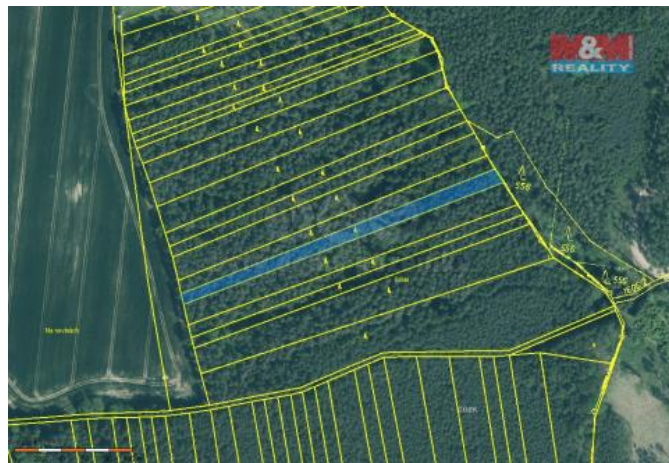

K prodeji, pozemky - les

íslo inzerátu (ID): 4248756 Datum vydání: 28.11.2024

Cena za nemovitost:

77 000 K

Lokalita:
Písek

Prodej lesního pozemku v Bernarticích, části obce Zbřichovice o výměře 3179 m². Na výměře 0,27 ha se nachází dub ve stáří 1 rok, na zbylé výměře se nachází smrk ve stáří 60 let. Více info v RK.

ID inzerátu ESO:	4248756
Inzerát aktualizován:	28.11.2024
Inzerát vydán:	26.05.2024
ID zakázky v RK:	900874319
Stav:	Dobrý
Vlastnictví:	Osobní
Plocha pozemku:	3179 m ²
Kód zakázky:	874319

KONTAKTNÍ ÚDAJE: