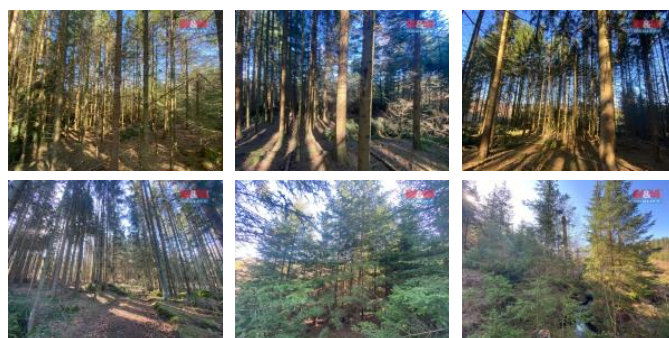

K prodeji, pozemky - les

íslo inzerátu (ID): 4246256 Datum vydání: 12.06.2024

Cena za nemovitost:

122 000 K

Lokalita:

Benešov

Prodej lesního pozemku v katastrálním území estín u Jankova, obec Jankov, okr. Benešov. Jedná se o pozemek o výměře 5.373 m². Pozemek je situován na mírně až středně svahitým terénu s přístupem po nedaleké polní cestě. Na většiny plochy pozemku se nachází lesní porost smrku, dubu, habru a olše ve věku 54 let. Zde byl udělán probírkový zásah. Na zbytku plochy pozemku se nachází bezlesí, jehož způsob využití je dle LHO jako pole.

ID inzerátu ESO:	4246256
Inzerát aktualizován:	12.06.2024
Inzerát vydán:	14.05.2024
ID zakázky v RK:	900872804
Stav:	Dobrý
Vlastnictví:	Osobní
Plocha pozemku:	5373 m ²
Kód zakázky:	872804

KONTAKTNÍ ÚDAJE: