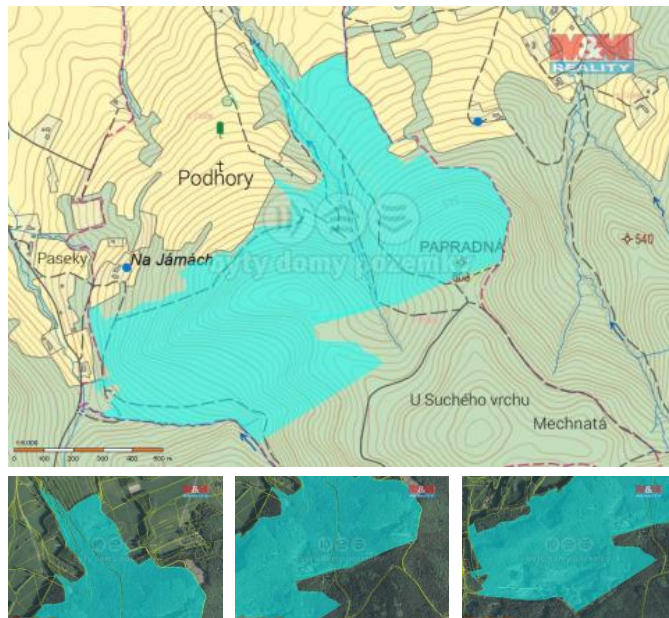

## K prodeji, pozemky - les

íslo inzerátu (ID): 4244761 Datum vydání: 28.11.2024

Cena za nemovitost:

**230 000 K**

Lokalita:  
**Zlín**

P edstavujeme vám spoluvlastnický podíl 2/176 pozemk v katastrálním územní Lhotsko. Jedná se o soubor pozemk o celkové vým e 785149 m2. P ístup k pozemk m je po nezpevn ěné obecní komunikaci. Vhodné jako dlouhodobá investice. Pro více informací kontaktujte maklé e.

ID inzerátu ESO:	4244761
Inzerát aktualizován:	28.11.2024
Inzerát vydán:	08.05.2024
ID zakázky v RK:	900872582
Stav:	Velmi dobrý
Vlastnictví:	Osobní
Plocha pozemku:	785149 m2
Kód zakázky:	872582