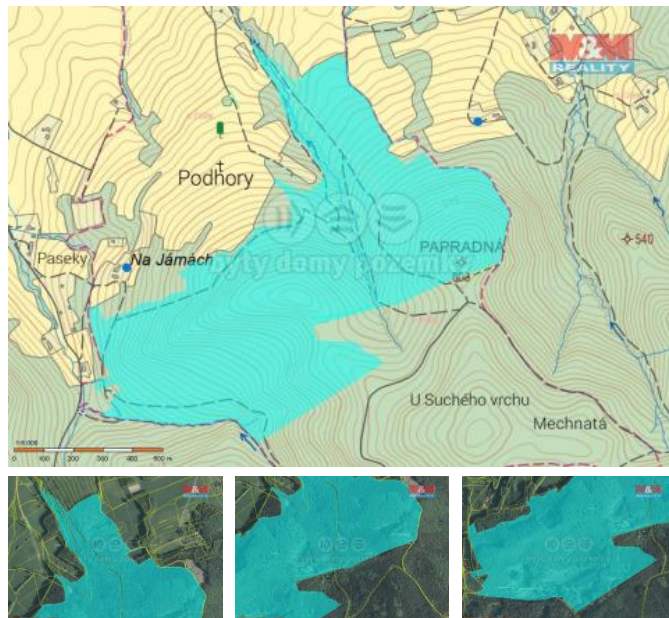

K prodeji, pozemky - les

íslo inzerátu (ID): 4244761 Datum vydání: 29.07.2024

Cena za nemovitost:

230 000 K

Lokalita:
Zlín

P edstavujeme vám spoluvlastnický podíl 2/176 pozemk v katastrálním územní Lhotsko. Jedná se o soubor pozemk o celkové vým e 785149 m2. P ístup k pozemk m je po nezpevn ěné obecní komunikaci. Vhodné jako dlouhodobá investice. Pro více informací kontaktujte maklé e.

ID inzerátu ESO:	4244761
Inzerát aktualizován:	29.07.2024
Inzerát vydán:	08.05.2024
ID zakázky v RK:	900872582
Stav:	Velmi dobrý
Vlastnictví:	Osobní
Plocha pozemku:	785149 m2
Kód zakázky:	872582

KONTAKTNÍ ÚDAJE: