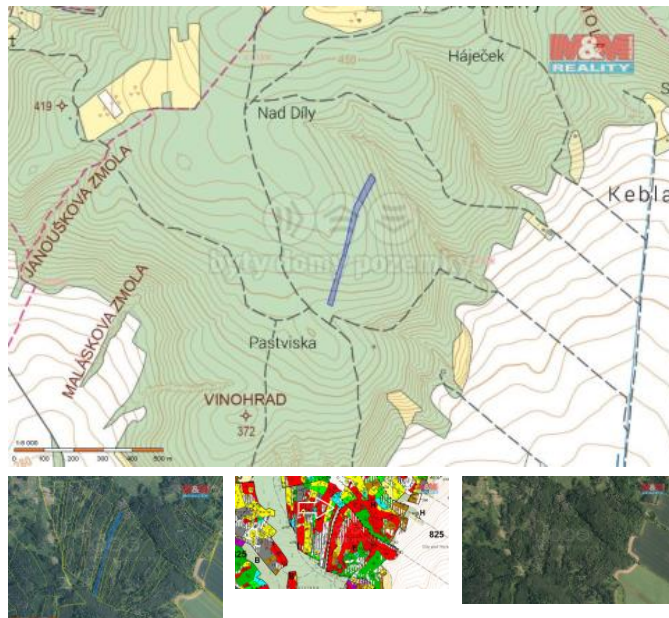

## K prodeji, pozemky - les

íslo inzerátu (ID): 4243135 Datum vydání: 28.11.2024

Cena za nemovitost:

**189 000 K**

Lokalita:

**Brno-venkov**

Prodej lesního pozemku na ploše 7489 m<sup>2</sup>. Situován je v katastrálním území Drásov. Parcela je v blízkosti lesní cesty. Výpis z platných lesních osnov hlásí následující: B íza: 25 m<sup>3</sup> a smrk: 2 m<sup>3</sup> ve v ku 22 let. Smrk: 46m<sup>3</sup> ve v ku 95 let. A borovice: 35m<sup>3</sup> ve v ku 105 let. Celkem tedy 81m<sup>3</sup> dřeviny v mýtním v ku. Jedná se o zajímavou investici, případně je tuto parcelu možno využít coby zásobárnu palivového dřeva pro vlastní potřebu. Pro více informací neváhejte kontaktovat makléře.

ID inzerátu ESO:	4243135
Inzerát aktualizován:	28.11.2024
Inzerát vydán:	03.05.2024
ID zakázky v RK:	900871306
Stav:	Dobrý
Vlastnictví:	Osobní
Plocha pozemku:	7489 m <sup>2</sup>
Kód zakázky:	871306