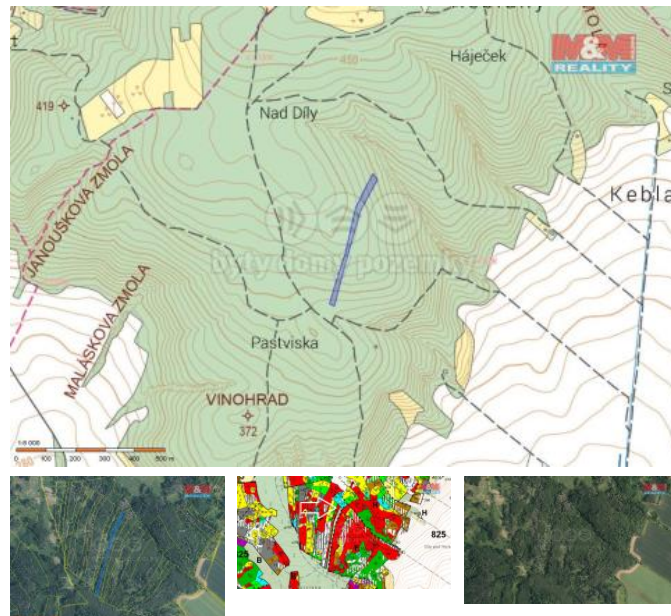

## K prodeji, pozemky - les

Cena za nemovitost:

**189 000 K**

íslo inzerátu (ID): 4243135 Datum vydání: 29.07.2024

Lokalita:

**Brno-venkov**

Prodej lesního pozemku na ploše 7489 m<sup>2</sup>. Situován je v katastrálním území Drásov. Parcela je v blízkosti lesní cesty. Výpis z platných lesních osnov hlásí následující: B íza: 25 m<sup>3</sup> a smrk: 2 m<sup>3</sup> ve v ku 22 let. Smrk: 46m<sup>3</sup> ve v ku 95 let. A borovice: 35m<sup>3</sup> ve v ku 105 let. Celkem tedy 81m<sup>3</sup> dřeviny v mýtním v ku. Jedná se o zajímavou investici, případně je tuto parcelu možno využít coby zásobárnu palivového dřeva pro vlastní potřebu. Pro více informací neváhejte kontaktovat makléře.

ID inzerátu ESO:	4243135
Inzerát aktualizován:	29.07.2024
Inzerát vydán:	03.05.2024
ID zakázky v RK:	900871306
Stav:	Dobrý
Vlastnictví:	Osobní
Plocha pozemku:	7489 m <sup>2</sup>
Kód zakázky:	871306