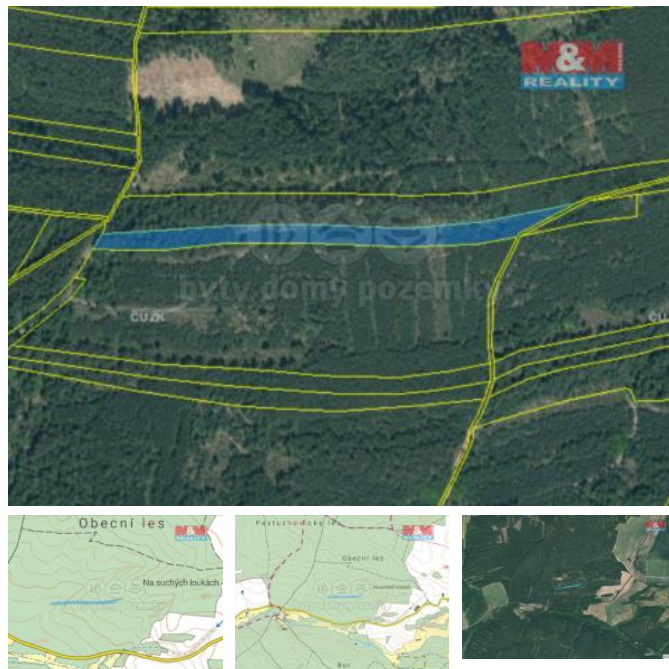

## K prodeji, pozemky - les

íslo inzerátu (ID): 4243085 Datum vydání: 16.09.2024

Cena za nemovitost:

**300 000 K**

Lokalita:

**Rakovník**

Exkluzivn nabízíme prodej lesního pozemku o vým ě 7 895 m<sup>2</sup> v katastrálním území Podbo ánky u obce Jesenice v okrese Rakovník. Bližší info v RK.

ID inzerátu ESO:	4243085
Inzerát aktualizován:	16.09.2024
Inzerát vydán:	03.05.2024
ID zakázky v RK:	900871852
Stav:	Dobrý
Vlastnictví:	Osobní
Plocha pozemku:	7895 m <sup>2</sup>
Kód zakázky:	871852