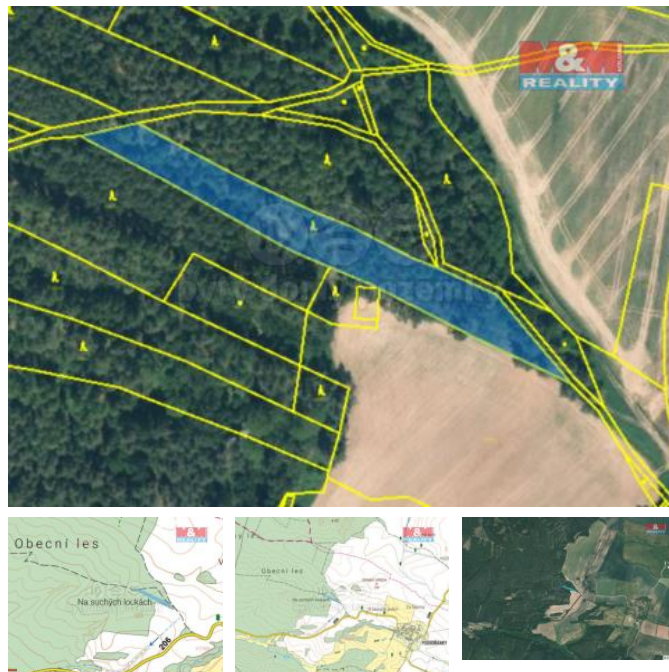

K prodeji, pozemky - les

íslo inzerátu (ID): 4243076 Datum vydání: 16.09.2024

Cena za nemovitost:

280 000 K

Lokalita:
Rakovník

Exkluzivn nabízíme prodej lesního pozemku o vým ě 4 694 m2 v katastrálním území Podbo ánky u obce Jesenice v okrese Rakovník. Bližší info v RK.

ID inzerátu ESO:	4243076
Inzerát aktualizován:	16.09.2024
Inzerát vydán:	03.05.2024
ID zakázky v RK:	900871854
Stav:	Dobrý
Vlastnictví:	Osobní
Plocha pozemku:	4694 m2
Kód zakázky:	871854

KONTAKTNÍ ÚDAJE: