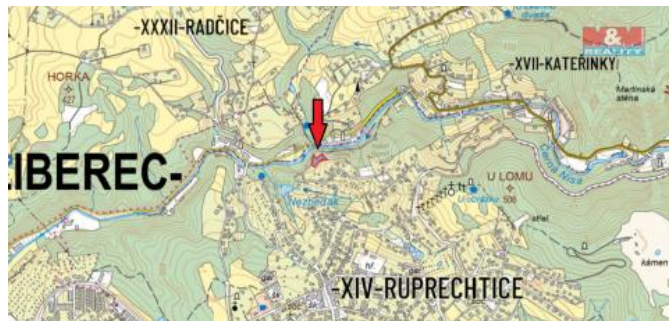

K prodeji, pozemky - les

íslo inzerátu (ID): 4240159 Datum vydání: 29.07.2024

Cena za nemovitost:

52 000 K

Lokalita:
Liberec

Nabízíme Vám podíl 5/6 na lesním pozemku o výměře 901m². Lesní pozemek se nachází v Liberci v části obce Ruprechtice. V zalesněném pozemku plevažuje dub a stáří je odhadem 80 let. Pro jakékoli dotazy neváhejte kontaktovat makléře.

ID inzerátu ESO:	4240159
Inzerát aktualizován:	29.07.2024
Inzerát vydán:	22.04.2024
ID zakázky v RK:	900870332
Stav:	Dobrý
Vlastnictví:	Osobní
Plocha pozemku:	1081 m ²
Kód zakázky:	870332

KONTAKTNÍ ÚDAJE: