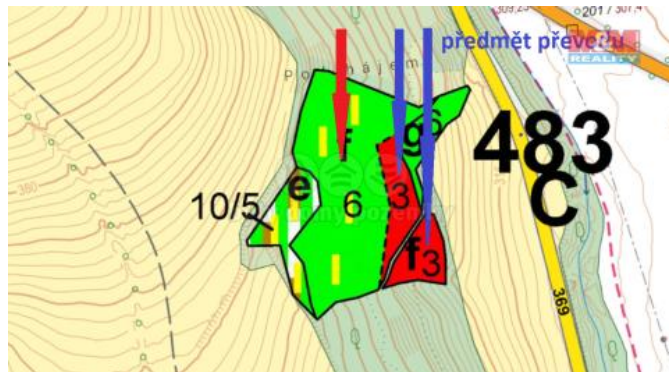

K prodeji, pozemky - les

íslo inzerátu (ID): 4226224 Datum vydání: 29.07.2024

Cena za nemovitost:

510 000 K

Lokalita:
Šumperk

Nabízíme k prodeji lesní pozemek v katastrálním území Vyšeho í. Obec Vyšeho í je vzdálená 10 km od m sta Šumperk. Dle lesní osnovy je skladba lesa následující: 9600 m2 tvo í 60 letý les složený z topolu 34 m3, borovice 68 m3, b ízy 13 m3, dubu 24 m3, jasanu 17 m3 a smrku 51 m3. Dalšíh 3195 m2 tvo í les 30 letý, který je složen výhradn ze smrku a to 41 m3. Sou ástí kupní ceny je i parcela 789/1 o vým e 195 m2, která je v katastru vedena jako trvalý travní porost. K dispozici ihned.

ID inzerátu ESO:	4226224
Inzerát aktualizován:	29.07.2024
Inzerát vydán:	01.03.2024
ID zakázky v RK:	900864621
Stav:	Dobrý
Vlastnictví:	Osobní
Plocha pozemku:	12990 m2
Kód zakázky:	864621

KONTAKTNÍ ÚDAJE: