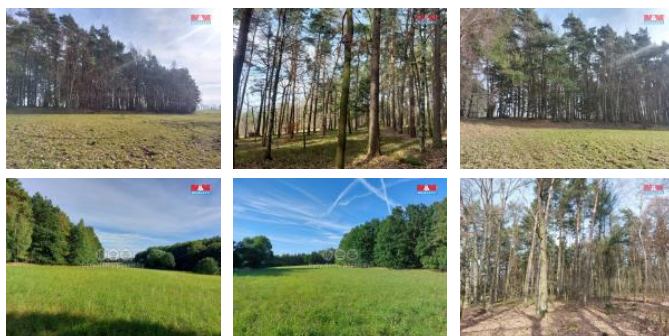

K prodeji, pozemky - les

íslo inzerátu (ID): 4223542 Datum vydání: 28.11.2024

Cena za nemovitost:

550 000 K

Lokalita:
Liberec

Jako novinku nabízíme prodej smíšeného vzrostlého lesa v obci Pace ice. Je to krásné místo, koup lesa může být jako výhodná investice. Více info u makléře.

ID inzerátu ESO:	4223542
Inzerát aktualizován:	28.11.2024
Inzerát vydán:	22.02.2024
ID zakázky v RK:	900863969
Stav:	Velmi dobrý
Vlastnictví:	Osobní
Plocha pozemku:	4924 m ²
Kód zakázky:	863969

KONTAKTNÍ ÚDAJE: