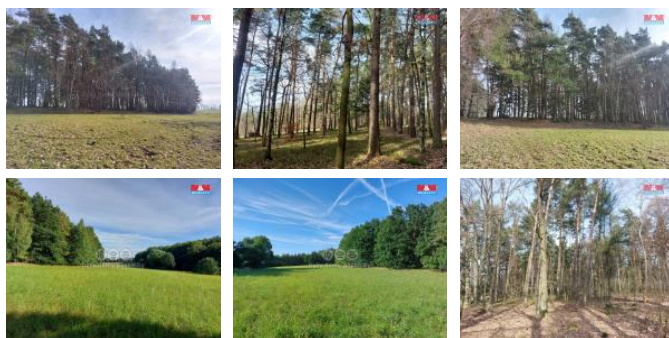

K prodeji, pozemky - les

íslo inzerátu (ID): 4223542 Datum vydání: 29.07.2024

Cena za nemovitost:

539 000 K

Lokalita:
Liberec

Jako novinku nabízíme prodej smíšeného vzrostlého lesa v obci Pace ice. Je to krásné místo, koup lesa může být jako výhodná investice. Více info u makléře.

ID inzerátu ESO:	4223542
Inzerát aktualizován:	29.07.2024
Inzerát vydán:	22.02.2024
ID zakázky v RK:	900863969
Stav:	Velmi dobrý
Vlastnictví:	Osobní
Plocha pozemku:	4924 m ²
Kód zakázky:	863969

KONTAKTNÍ ÚDAJE: