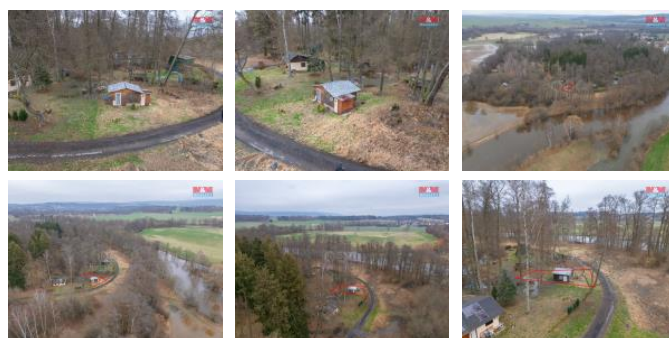

## K prodeji, pozemky - les

íslo inzerátu (ID): 4212485 Datum vydání: 31.05.2024

Cena za nemovitost:

**250 000 K**

Lokalita:  
**Cheb**

Patíte mezi vášnivě rybáře, přejete si vlastnit kousek svého pozemku s chatkou na patkách? Koukněte na tento pozemek pár metrů od řeky Ohře. Chatka je dřevěná, vedle chatky karavan. Pokud se chcete stát vlastníkem takového pozemku, neváhejte a domluvte si s Vaší prohlídky. Prohlídkový den 17.1. od 15h do 16h.

ID inzerátu ESO:	4212485
Inzerát aktualizován:	31.05.2024
Inzerát vydán:	10.01.2024
ID zakázky v RK:	900858618
Stav:	Dobrý
Vlastnictví:	Osobní
Plocha pozemku:	237 m <sup>2</sup>
Kód zakázky:	858618