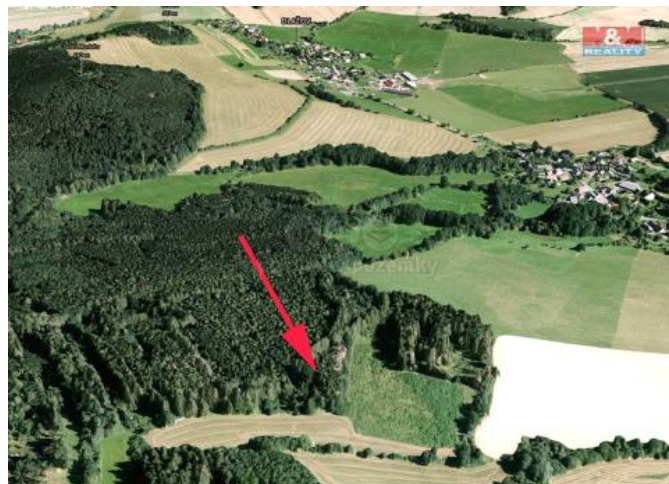

K prodeji, pozemky - les

íslo inzerátu (ID): 4212370 Datum vydání: 29.07.2024

Cena za nemovitost:

139 460 K

Lokalita:
Klatovy

Prodej pozemku o výměře 1468 m² v katastru obce Miletice u Dlažova. Jedná se o lesní pozemek, prodej podílu 1/2 z celkové výměry 2936 m², přístup z místní obecní cesty. Druhou polovinu vlastní stát, možno přikoupit za nízkou cenu dle ZP. Porost tvoří smrk 85%, modřín 15%, věk 43 let.

ID inzerátu ESO:	4212370
Inzerát aktualizován:	29.07.2024
Inzerát vydán:	10.01.2024
ID zakázky v RK:	900859400
Stav:	Velmi dobrý
Vlastnictví:	Osobní
Plocha pozemku:	1468 m ²
Kód zakázky:	859400

KONTAKTNÍ ÚDAJE: