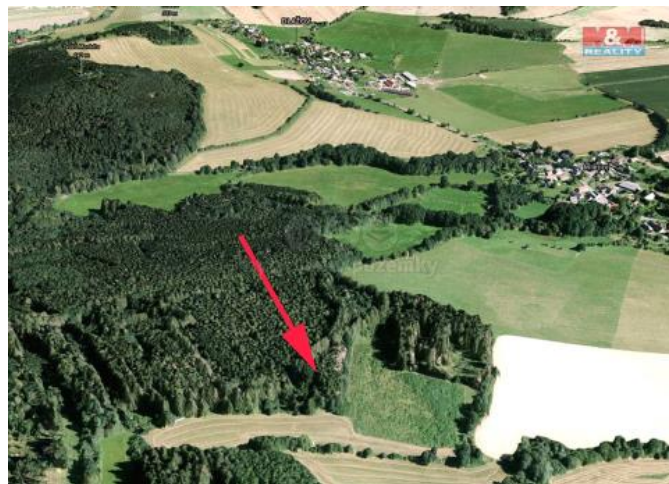

K prodeji, pozemky - les

íslo inzerátu (ID): 4212370 Datum vydání: 28.11.2024

Cena za nemovitost:

139 460 K

Lokalita:
Klatovy

Prodej pozemku o výměře 1468 m² v katastru obce Miletice u Dlažova. Jedná se o lesní pozemek, prodej podílu 1/2 z celkové výměry 2936 m², přístup z místní obecní cesty. Druhou polovinu vlastní stát, možno přikoupit za nízkou cenu dle ZP. Porost tvoří smrk 85%, modřín 15%, věk 43 let.

ID inzerátu ESO:	4212370
Inzerát aktualizován:	28.11.2024
Inzerát vydán:	10.01.2024
ID zakázky v RK:	900859400
Stav:	Velmi dobrý
Vlastnictví:	Osobní
Plocha pozemku:	1468 m ²
Kód zakázky:	859400

KONTAKTNÍ ÚDAJE: