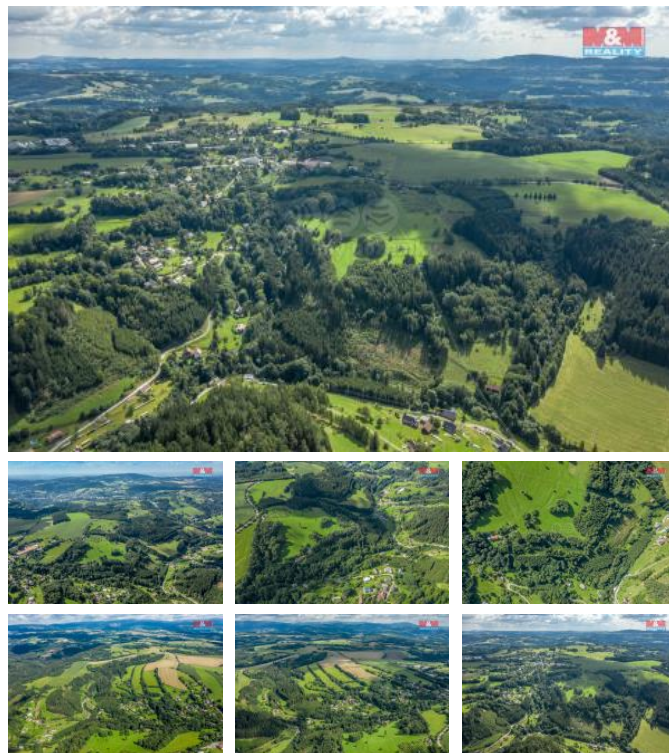

K prodeji, pozemky - les

islo inzerátu (ID): 4210917 Datum vydání: 31.05.2024

Cena za nemovitost:

399 000 K

Lokalita:

Rychnov nad Kněžnou

Pemýšlíte, kam efektivně investovat Vaše peníze? Chcete, aby Vaše investice nejen rostla, ale také přispívala k ochraně přírody? Představujeme Vám jedinou příležitost – k prodeji je nyní lesní pozemek o rozloze přes 7 000 m².

Pozemek se může pochlubit smíšeným lesem, který má za sebou již 60 let růstu. Tento zralý les je dokonalým místem pro dlouhodobou investici, kde můžete sledovat, jak s každým rokem Vaše investice doslova roste před Vašimi očima.

Lesní pozemek nabízí nejen potenciál růstu hodnoty, ale také poskytuje klid a útočiště pro mnoho druhů rostlin a živočichů.

Investice do lesa je ekologicky zodpovědná volba, která přináší užitek i pro budoucí generace.

ID inzerátu ESO:	4210917
Inzerát aktualizován:	31.05.2024
Inzerát vydán:	04.01.2024
ID zakázky v RK:	900858873
Stav:	Dobrý
Vlastnictví:	Osobní
Plocha pozemku:	7186 m²
Kód zakázky:	858873

KONTAKTNÍ ÚDAJE:

Lumír Vadovský

Tel:

296 399 006

Email:

info@mmreality.cz

MaM reality holding,

a.s.

Tel:

800 100 446

Adresa:

Krakovská 1675/2, 11000

Praha - Nové Město

Web:

www.mmreality.cz