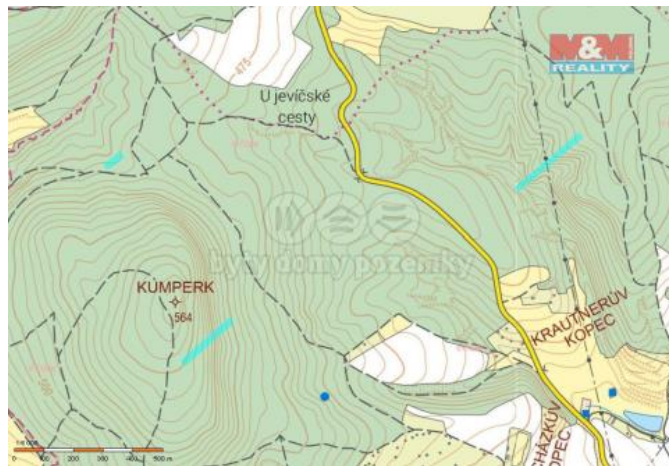

K prodeji, pozemky - les

íslo inzerátu (ID): 4207072 Datum vydání: 29.07.2024

Cena za nemovitost:

160 000 K

Lokalita:
Svitavy

Prodej souboru lesních parcel v katastrálním území Jeví ko-
p edm stí. Celková plocha parcel je 12334 m². Parcely se
nacházejí pod vrchem Kumperk. Výpis z platných lesních osnov
hlásí následující. Smrk: 88m³, borovice: 4m³, mod ín: 1m³, buk:
37m³, b íza: 3m³. Porost sestává z jehli nan o stá í 11-25 let,
kdežto listnaté stromy mají 10-125 let. Pro bližší informace
neváhejte kontaktovat maklé e.

ID inzerátu ESO:	4207072
Inzerát aktualizován:	29.07.2024
Inzerát vydán:	10.12.2023
ID zakázky v RK:	900855523
Stav:	Dobrý
Vlastnictví:	Ostatní
Plocha pozemku:	12334 m ²
Kód zakázky:	855523

KONTAKTNÍ ÚDAJE: