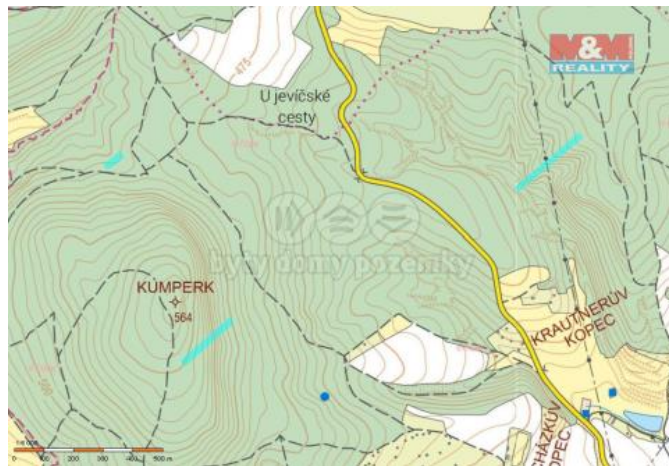

K prodeji, pozemky - les

íslo inzerátu (ID): 4207072 Datum vydání: 28.11.2024

Cena za nemovitost:

160 000 K

Lokalita:
Svitavy

Prodej souboru lesních parcel v katastrálním území Jeví ko-
p edm stí. Celková plocha parcel je 12334 m². Parcely se
nacházejí pod vrchem Kumperk. Výpis z platných lesních osnov
hlásí následující. Smrk: 88m³, borovice: 4m³, mod ín: 1m³, buk:
37m³, b íza: 3m³. Porost sestává z jehli nan o stá í 11-25 let,
kdežto listnaté stromy mají 10-125 let. Pro bližší informace
neváhejte kontaktovat maklé e.

ID inzerátu ESO:	4207072
Inzerát aktualizován:	28.11.2024
Inzerát vydán:	10.12.2023
ID zakázky v RK:	900855523
Stav:	Dobrý
Vlastnictví:	Ostatní
Plocha pozemku:	12334 m ²
Kód zakázky:	855523

KONTAKTNÍ ÚDAJE: