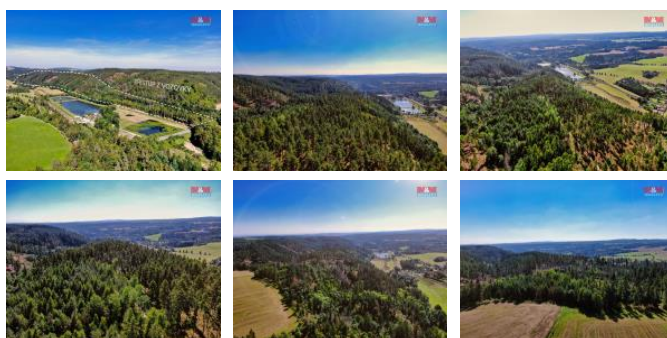

K prodeji, pozemky - les

íslo inzerátu (ID): 4205878 Datum vydání: 29.07.2024

Cena za nemovitost:

5 537 926 K

Lokalita:

Prostějov

Hledáte stabilní investici s potenciálem dlouhodobého růstu? Exkluzivně Vám nabízíme ke koupi ucelené lesní pozemky v katastrálním území unín, v okrese Prostějov.

Celková výměra pozemků činí 233.556 m².

Jedná se o vřesovištní a druhově ryzorodý les, převážně borovice, modřín se stáří až 70 let, smrk a ostatní je smíšený listnatý. K zalesnění jsou cca 3 hektary. Zdravotní stav lesa je v ucelené části dobrý, jsou zde potřeby provádět pouze výchovné zásahy.

Investice do lesnictví je v době ekonomické nejistoty stále populárnější volbou. Lesní pozemky mají jedinou schopnost chránit vaše peníze před inflací a zároveň nabídnout dlouhodobý růst hodnoty. Obec unín je situována v prostědí, které zahrnuje typickou moravskou krajinu, plnou zelených luk, lesů a malebných rybníků, v těsné blízkosti jsou i rybníky, které jsou přirodním skvostem této oblasti.

Pro více informací o nás neváhejte kontaktovat.

ID inzerátu ESO:	4205878
Inzerát aktualizován:	29.07.2024
Inzerát vydán:	05.12.2023
ID zakázky v RK:	900845320
Stav:	Dobrý
Vlastnictví:	Osobní
Plocha pozemku:	233556 m²
Kód zakázky:	845320

KONTAKTNÍ ÚDAJE:

Josef Bystro

Tel:

296 399 006

Email:

info@mmreality.cz

MaM reality holding,

a.s.

Tel:

800 100 446

Adresa:

Krakovská 1675/2, 11000

Praha - Nové Město

Web:

www.mmreality.cz