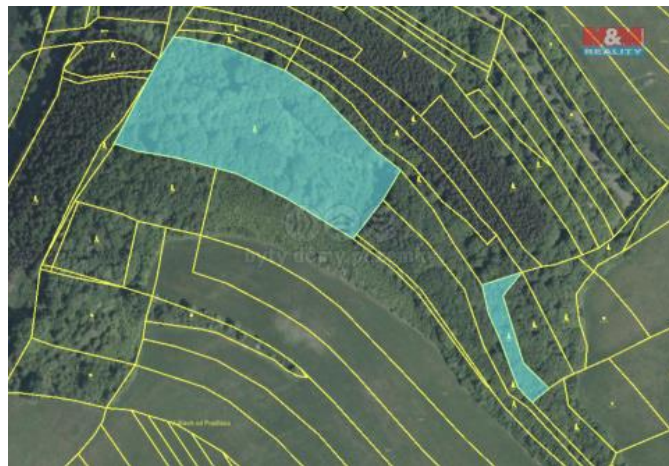

## K prodeji, pozemky - les

íslo inzerátu (ID): 4205127 Datum vydání: 28.11.2024

Cena za nemovitost:

**636 000 K**

Lokalita:  
**Zlín**

Nabízím prodej lesních pozemků o celkové výměře 19 200 m<sup>2</sup> rozdělený do dvou částí, umístěných nedaleko od sebe.

V větší část má rozlohu 17 679 m<sup>2</sup>, z toho 11 200 m<sup>2</sup> lesního porostu ve věku 92 let obsahující smíšené dřeviny jako DB, BK, JS, KL, OL, LP, a 6 400 m<sup>2</sup> dřeviny ve věku 10 let, což představuje především stované porosty. K této části vede lesní cesta a má zásobu dřeva kolem 300 m<sup>3</sup>.

Hranice tohoto území sousedí s obcemi Ludkovice, L R a soukromými pozemky.

Menší část má výměru 1 521 m<sup>2</sup> a je ve věku 93 let s převahou dřeviny OL, HB, LP. Obsahuje zásobu dřeva přibližně 30 m<sup>3</sup>.

Celková výměra lesa je 19 200 m<sup>2</sup>.

|                       |                      |
|-----------------------|----------------------|
| ID inzerátu ESO:      | 4205127              |
| Inzerát aktualizován: | 28.11.2024           |
| Inzerát vydán:        | 02.12.2023           |
| ID zakázky v RK:      | 900856822            |
| Stav:                 | Dobrý                |
| Vlastnictví:          | Osobní               |
| Plocha pozemku:       | 19200 m <sup>2</sup> |
| Kód zakázky:          | 856822               |