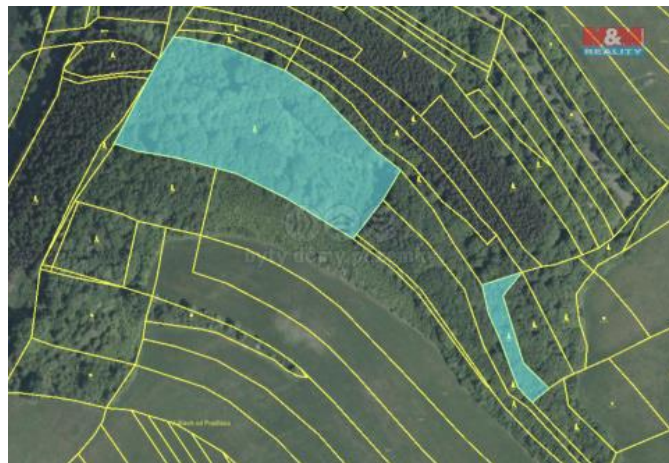

K prodeji, pozemky - les

íslo inzerátu (ID): 4205127 Datum vydání: 29.07.2024

Cena za nemovitost:

636 000 K

Lokalita:
Zlín

Nabízím prodej lesních pozemků o celkové výměře 19 200 m² rozdělený do dvou částí, umístěných nedaleko od sebe.

V větší části má rozlohu 17 679 m², z toho 11 200 m² lesního porostu ve věku 92 let obsahující smíšené dřeviny jako DB, BK, JS, KL, OL, LP, a 6 400 m² dřeviny ve věku 10 let, což představuje především stované porosty. K této části vede lesní cesta a má zásobu dřeva kolem 300 m³.

Hranice tohoto území sousedí s obcemi Ludkovice, L R a soukromými pozemky.

Menší část má výměru 1 521 m² a je ve věku 93 let s převahou dřeviny OL, HB, LP. Obsahuje zásobu dřeva přibližně 30 m³.

Celková výměra lesa je 19 200 m².

ID inzerátu ESO:	4205127
Inzerát aktualizován:	29.07.2024
Inzerát vydán:	02.12.2023
ID zakázky v RK:	900856822
Stav:	Dobrý
Vlastnictví:	Osobní
Plocha pozemku:	19200 m ²
Kód zakázky:	856822

KONTAKTNÍ ÚDAJE: