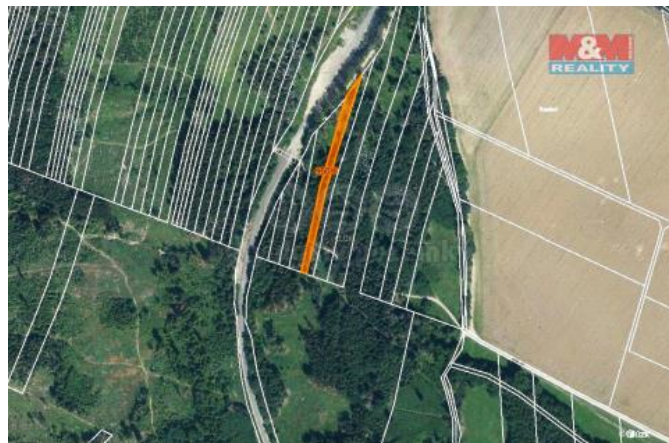

ID inzerátu ESO:	4198940
Inzerát aktualizován:	29.07.2024
Inzerát vydán:	07.11.2023
ID zakázky v RK:	900854203
Stav:	Velmi dobrý
Vlastnictví:	Osobní
Plocha pozemku:	5346 m2
Kód zakázky:	854203

KONTAKTNÍ ÚDAJE: