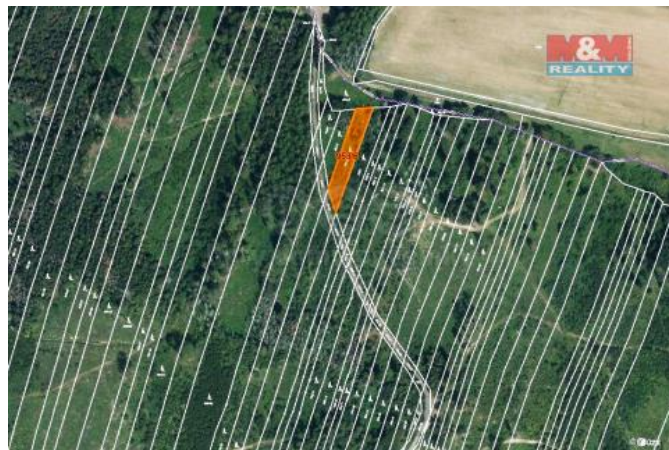

## K prodeji, pozemky - les

íslo inzerátu (ID): 4198900 Datum vydání: 28.11.2024

Cena za nemovitost:

**448 000 K**

Lokalita:  
**Olomouc**

Prodej pozemk o vým e 6647 m2 v katastru obce Nová Hrade ná. Jedná se o lesní pozemky, p ístupné z obecní komunikace.

ID inzerátu ESO:	4198900
Inzerát aktualizován:	28.11.2024
Inzerát vydán:	07.11.2023
ID zakázky v RK:	900854330
Stav:	Velmi dobrý
Vlastnictví:	Osobní
Plocha pozemku:	6647 m2
Kód zakázky:	854330