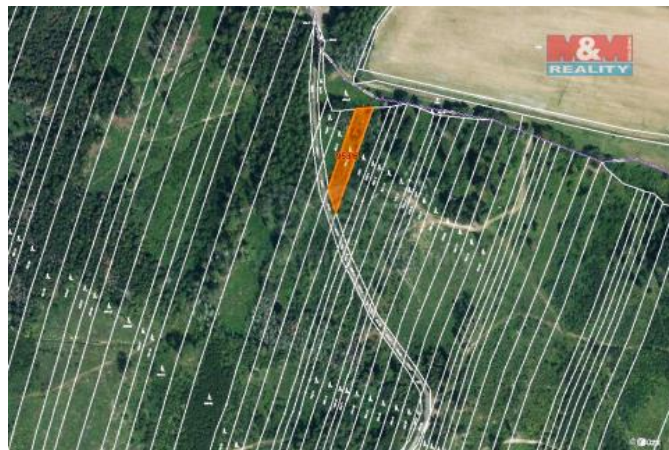

ID inzerátu ESO:	4198900
Inzerát aktualizován:	29.07.2024
Inzerát vydán:	07.11.2023
ID zakázky v RK:	900854330
Stav:	Velmi dobrý
Vlastnictví:	Osobní
Plocha pozemku:	6647 m2
Kód zakázky:	854330

KONTAKTNÍ ÚDAJE: