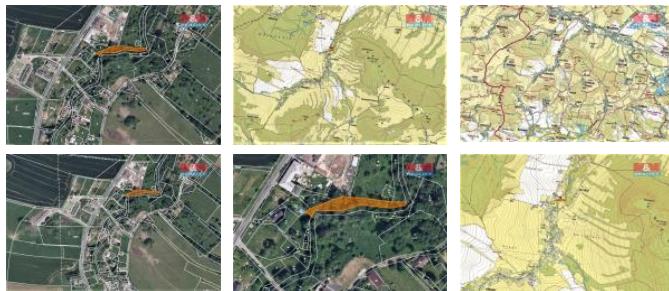

K prodeji, pozemky - les

íslo inzerátu (ID): 4181048 Datum vydání: 28.11.2024

Cena za nemovitost:

75 052 K

Lokalita:

eská Lípa

Prodej pozemku o výměře 1294 m² v katastru obce Valteřice u Žandova. Pozemek leží uprostřed zástavby, jedná se o ostatní plochu s porostem stromů, možno vykácet v souladu s předpisy.

ID inzerátu ESO:	4181048
Inzerát aktualizován:	28.11.2024
Inzerát vydán:	01.09.2023
ID zakázky v RK:	900846326
Stav:	Velmi dobrý
Vlastnictví:	Osobní
Plocha pozemku:	1294 m ²
Kód zakázky:	846326

KONTAKTNÍ ÚDAJE: