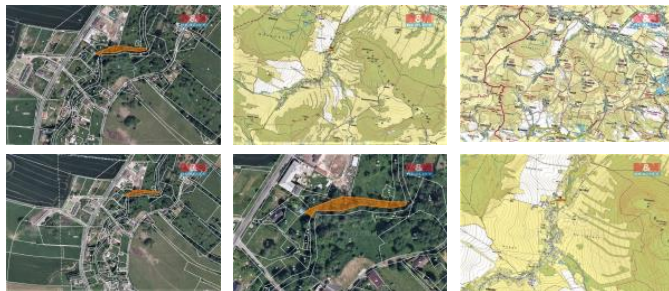

## K prodeji, pozemky - les

íslo inzerátu (ID): 4181048 Datum vydání: 29.07.2024

Cena za nemovitost:

**75 052 K**

Lokalita:

**eská Lípa**

Prodej pozemku o výměře 1294 m<sup>2</sup> v katastru obce Valteřice u Žandova. Pozemek leží uprostřed zástavby, jedná se o ostatní plochu s porostem stromů, možno vykácet v souladu s předpisy.

ID inzerátu ESO:	4181048
Inzerát aktualizován:	29.07.2024
Inzerát vydán:	01.09.2023
ID zakázky v RK:	900846326
Stav:	Velmi dobrý
Vlastnictví:	Osobní
Plocha pozemku:	1294 m <sup>2</sup>
Kód zakázky:	846326