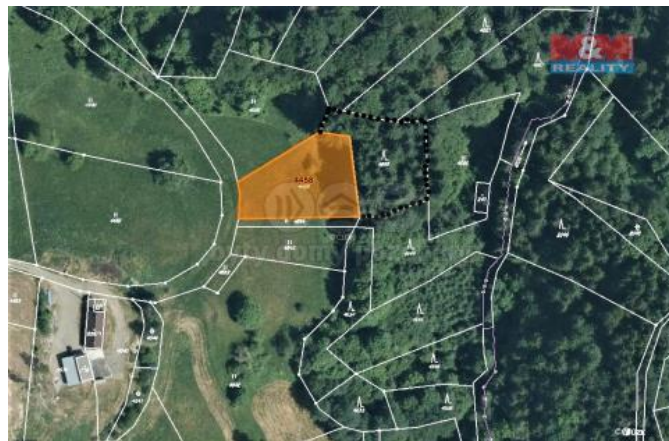

K prodeji, pozemky - les

íslo inzerátu (ID): 4158541 Datum vydání: 28.11.2024

Cena za nemovitost:

255 835 K

Lokalita:

Jablonec nad Nisou

Prodej pozemku o výměře 2693 m² v katastru obce Koberovy. Jedná se o 2 na sebe navazující parcely louky a lesa. Stáří lesa je 73 let, porost tvoří na 100% smrk-bez krovce. Pozemek přímo přiléhá k obecní cestě, lesní pozemek možno prodat samostatně.

ID inzerátu ESO:	4158541
Inzerát aktualizován:	28.11.2024
Inzerát vydán:	31.05.2023
ID zakázky v RK:	900834919
Stav:	Velmi dobrý
Vlastnictví:	Osobní
Plocha pozemku:	2693 m ²
Kód zakázky:	834919

KONTAKTNÍ ÚDAJE: