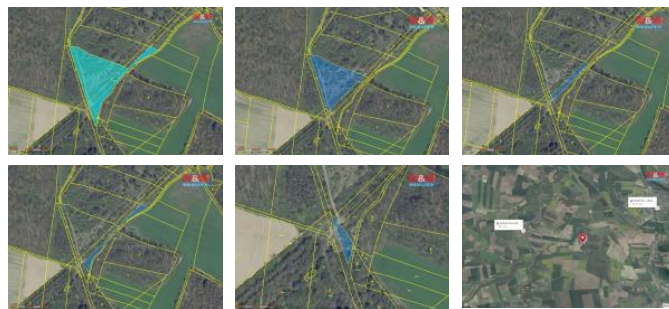

K prodeji, pozemky - les

íslo inzerátu (ID): 4157393 Datum vydání: 28.11.2024

Cena za nemovitost:

781 394 K

Lokalita:

Litomíče

Prodej lesního pozemku o celkové ploše 13906 m², v katastru obce Nížebohy, v okrese Litomíče. Způsob využití: sportoviště a rekreační plocha. Pístitupová cesta je zajištěna. S financováním Vám rádi pomohou naši hypoteční specialisté. Pro více informací neváhejte kontaktovat makléře.

ID inzerátu ESO:	4157393
Inzerát aktualizován:	28.11.2024
Inzerát vydán:	30.05.2023
ID zakázky v RK:	900835696
Stav:	Dobrý
Vlastnictví:	Osobní
Plocha pozemku:	13906 m ²
Kód zakázky:	835696

KONTAKTNÍ ÚDAJE: