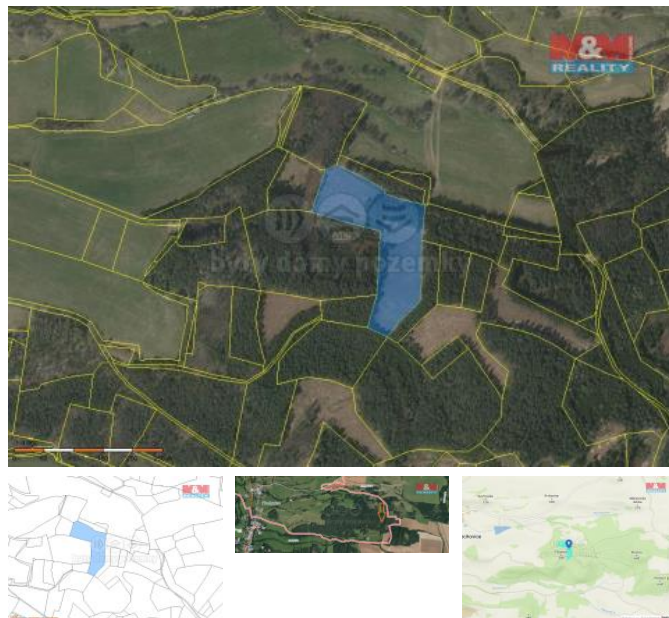

## K prodeji, pozemky - les

íslo inzerátu (ID): 4119427 Datum vydání: 28.11.2024

Cena za nemovitost:

**650 000 K**

Lokalita:  
**Strakonice**

Prodej lesního pozemku v katastru obce P echovice. Jedná se o jedno parcelní íslo o vým ě 24708 m<sup>2</sup>. Na 2 ha pozemek osázen dubem ve stá í dva roky a oplocen lesnickým pletivem, na zbylé vým ě se nachází 150 m<sup>3</sup> borovice a smrku ve stá í 130 let. Možnost koupit vícero pozemk v této lokalit . Více info v RK.

ID inzerátu ESO:	4119427
Inzerát aktualizován:	28.11.2024
Inzerát vydán:	14.02.2023
ID zakázky v RK:	900826621
Stav:	Dobrý
Vlastnictví:	Osobní
Plocha pozemku:	24708 m <sup>2</sup>
Kód zakázky:	826621