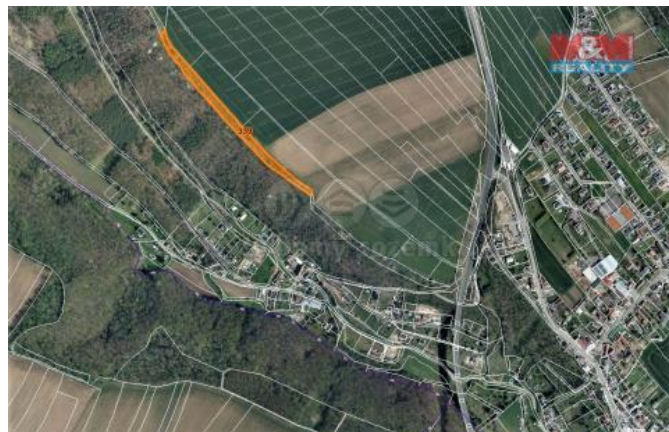

K prodeji, pozemky - les

íslo inzerátu (ID): 4119227 Datum vydání: 31.05.2024

Cena za nemovitost:

278 712 K

Lokalita:

Mladá Boleslav

Prodej pozemku o výměře 3528 m² v katastru obce Hrdlo ezy u Mladé Boleslavi. Jedná se o lesní porost na nelesním pozemku (možno snadno ji tžit). Pozemek leží na okraji obce, prodej podílu 1/2 z celkové výměry 7057 m². Na prodej je i sousední pozemek.

ID inzerátu ESO:	4119227
Inzerát aktualizován:	31.05.2024
Inzerát vydán:	14.02.2023
ID zakázky v RK:	900827264
Stav:	Dobrý
Vlastnictví:	Osobní
Plocha pozemku:	3528 m ²
Kód zakázky:	827264

KONTAKTNÍ ÚDAJE: