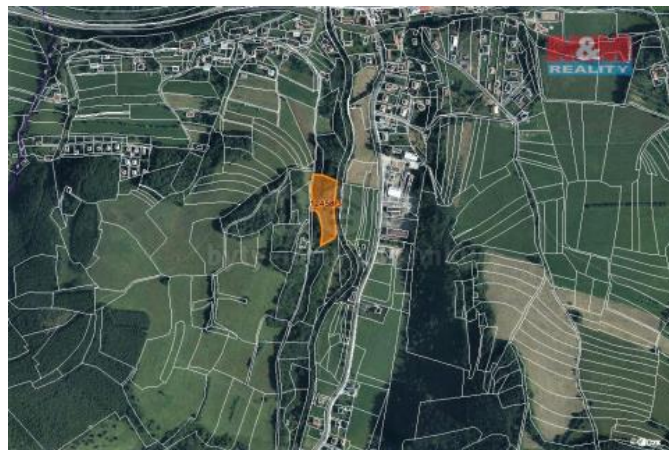

K prodeji, pozemky - les

íslo inzerátu (ID): 4103510 Datum vydání: 29.07.2024

Cena za nemovitost:

308 275 K

Lokalita:
Vsetín

Prodej pozemku o výměře 5225 m² v katastru obce Huslenky. Jedná se o lesní pozemek, stáří 102 let, převážně habr, zásoba 76m³, povolená těžba 76m³. Pozemek je dobře dostupný, podél pozemku vede místní asfaltová komunikace. Výhodná investice.

ID inzerátu ESO:	4103510
Inzerát aktualizován:	29.07.2024
Inzerát vydán:	09.12.2022
ID zakázky v RK:	900821625
Stav:	Velmi dobrý
Vlastnictví:	Osobní
Plocha pozemku:	5225 m ²
Kód zakázky:	821625

KONTAKTNÍ ÚDAJE: