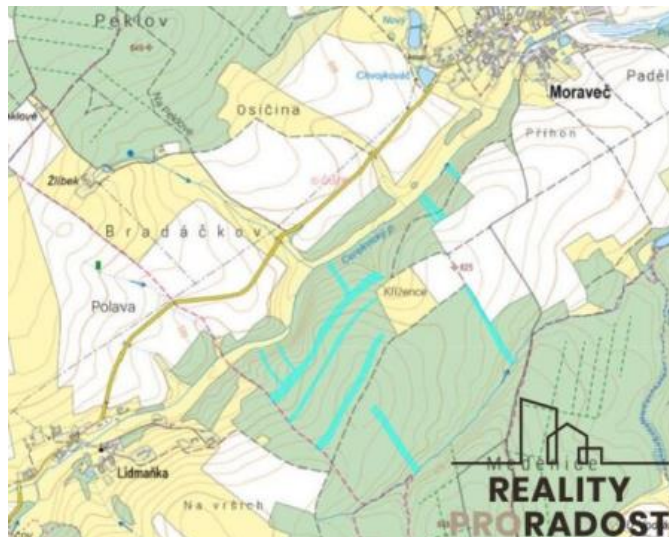

ID inzerátu ESO:	4214801
Inzerát aktualizován:	09.01.2025
Inzerát vydán:	19.01.2024
ID zakázky v RK:	21041
Plocha:	98478 m2
Plocha pozemku:	98478 m2