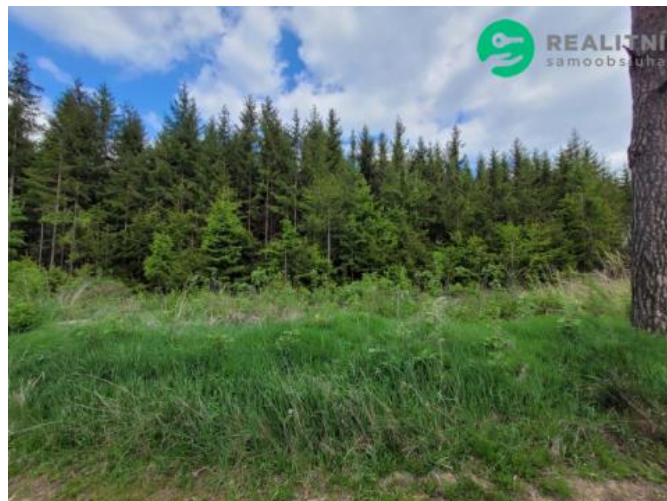

KÚ: He mane u Po átek

Na ploše cca 400 m3 d eva, stá í porostu 20–50 let.

Nov osázený cca 1 ha z celkové plochy., ostatní jsou p írozen
zmlazené nálety

Cena k jednání.

ID inzerátu ESO:	4393518
Inzerát aktualizován:	27.05.2026
Inzerát vydán:	31.03.2026
ID zakázky v RK:	RS316387
Stav:	Velmi dobrý
Plocha:	72939 m2
Plocha pozemku:	72939 m2