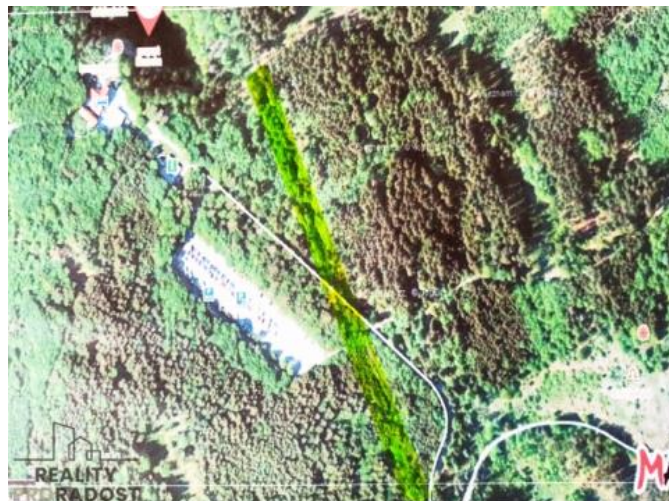

K prodeji, pozemky - les, 7168 m2

Cena za nemovitost:

0 K

íslo inzerátu (ID): 3921929 Datum vydání: 20.05.2026

Lokalita:
Blansko

K prodeji nabízíme soubor lesních pozemků o výměře 7 168 m². Pozemkové parcely na sebe navazují a tvoří souvislý pás, protnutý cestou. Zastoupení dřevin je: jedle, smrk, buk, olše, lípa, modřín, dub, jasan, osika, javor. Stáří porostu v rozmezí 11 - 117 let. Pozemek je investičně zajímavý svým umístěním, nachází se v těsné blízkosti parkoviště u propasti Macocha.

ID inzerátu ESO:	3921929
Inzerát aktualizován:	20.05.2026
Inzerát vydán:	15.04.2021
ID zakázky v RK:	0590
Plocha:	7168 m ²
Plocha pozemku:	7168 m ²

KONTAKTNÍ ÚDAJE:

Zdenka Zapletalová

Tel:

732161920

Email: