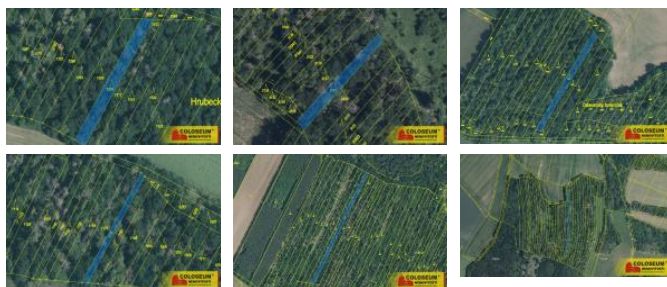

K prodeji, pozemky - les, 6371 m²

íslo inzerátu (ID): 4295375 Datum vydání: 26.11.2024

Cena za nemovitost:

174 000 K

Lokalita:

Brno-venkov

Exkluzivn Vám nabízíme k prodeji soubor devíti parcel, lokalizovaných v katastrálním území Senorady, o celkové výměře 6.371 m². V KN jsou všechny pozemky evidované jako lesní pozemek, jedná se o p. č. 893, 894, 896, 1176, 1303, 1537, 2135, 3008, 3121. Dle lesní hospodářské mapy je dřevinná skladba kmenoviny na nichž parcelách listná dubová a na nichž smíšená, s převahou dubu a borovice. Věk porostu je v rozmezí 101 - 135 let. Výšina parcel je průměrná přes obecí pozemky. Cena k jednání včetně provize realitní kanceláře (zahrnuje veškerý realitní a právní servis) je 174.000 K, pro více informací a prohlídku kontaktujte realitní makléřku.

ID inzerátu ESO:	4295375
Inzerát vydán:	26.11.2024
ID zakázky v RK:	22944
Plocha:	6371 m²
Plocha pozemku:	6371 m²

KONTAKTNÍ ÚDAJE:

Ing. Jana Mátlová

Tel:

+420 773 756 746

Email:

j.matlova@rkcoloseum.cz

COLOSEUM

NEMOVITOSTI s.r.o.

Tel:

+420606536536

Adresa:

**Kv. tř. 167/3, 603 00 Brno
- Pisárky**

Web:

www.coloseumreality.cz