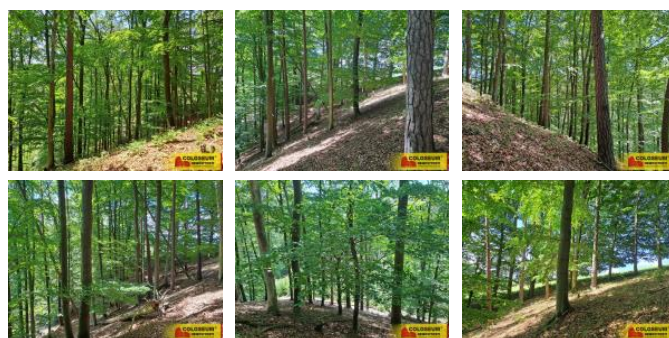

K prodeji, pozemky - les, 6109 m²

íslo inzerátu (ID): 4252139 Datum vydání: 31.12.2024

Cena za nemovitost:

217 000 K

Lokalita:
Svitavy

Exkluzivn Vám nabízíme k prodeji lesní pozemek o vým ě 6 109 m² lokalizovaný v katastrálním území Bohdalov u M ste ka Trnávky v komplexu lesa soukromých vlastníků , vzdálený 45 m od majetku Les R, s.p. (možnost vložit do sm ny). P ístupný je bu ze západu p es louky jiných vlastníků , nebo z východu p ímo z p íbližovací komunikace t ídy 4L. Terén pozemku je svažité k východu (kombinované technologie vyklizování hmoty), v lesním porostu výrazn p evažuje mýtní kmenovina pr m rné až nadpr m rné kvality. V d evinné skladb kmenoviny je zastoupen buk (cca 90%) a borovice (10%). Zásoba v mýtní kmenovin ě orienta n 200 m³ hroubí, z toho cca 60% pila ské kulatiny. Vým ra i v k kmenoviny umož ůjí okamžitou mýtní t žbu, p ípadn ě je možné využít i rekrea ní potenciál lokality. Cena k jednání v etn provize realitní kancelá ě (zahrnuje veškerý realitní a právní servis) je 217 000 K , o více informací i prohlídku kontaktujte maklé ě. Foto v inzerci je p ímo z nabízené parcely.

ID inzerátu ESO:	4252139
Inzerát aktualizován:	31.12.2024
Inzerát vydán:	04.06.2024
Plocha:	6109 m²
Plocha pozemku:	6109 m²

KONTAKTNÍ ÚDAJE:

Ing. Josef Klement

Tel:

+420 773 756 741

Email:

j.klement@rkcoloseum.cz

COLOSEUM

NEMOVITOSTI s.r.o.

Tel:

+420606536536

Adresa:

**Kv tná 167/3, 603 00 Brno
- Pisárky**

Web:

www.coloseumreality.cz