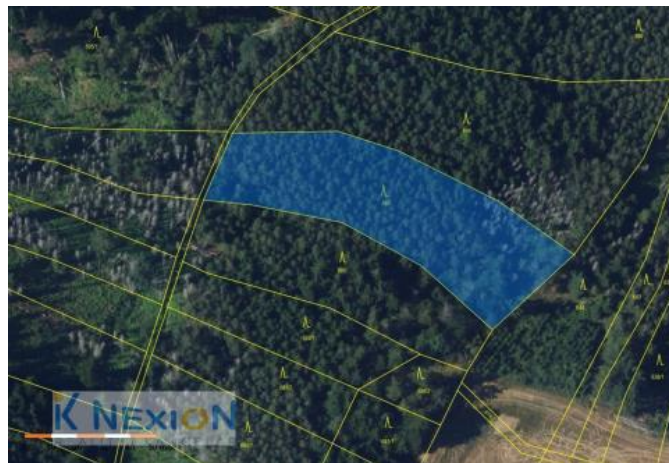

## K prodeji, pozemky - les, 4384 m2

Cena za nemovitost:

**25 K**

íslo inzerátu (ID): 4387591 Datum vydání: 02.03.2026

Lokalita:  
**Brno-venkov**

V exkluzivním zastoupení majitele nabízíme k prodeji lesní pozemek v katastrálním území obce Vratislávka, okr. Brno-venkov. Pozemek má celkovou výměru 4.384 m<sup>2</sup> a je přístupný přes lesní cestu na pozemku p. 714/1.

ID inzerátu ESO:	4387591
Inzerát aktualizován:	02.03.2026
Inzerát vydán:	28.02.2026
ID zakázky v RK:	N00315
Stav:	Velmi dobrý
Plocha:	4384 m <sup>2</sup>
Plocha pozemku:	4384 m <sup>2</sup>